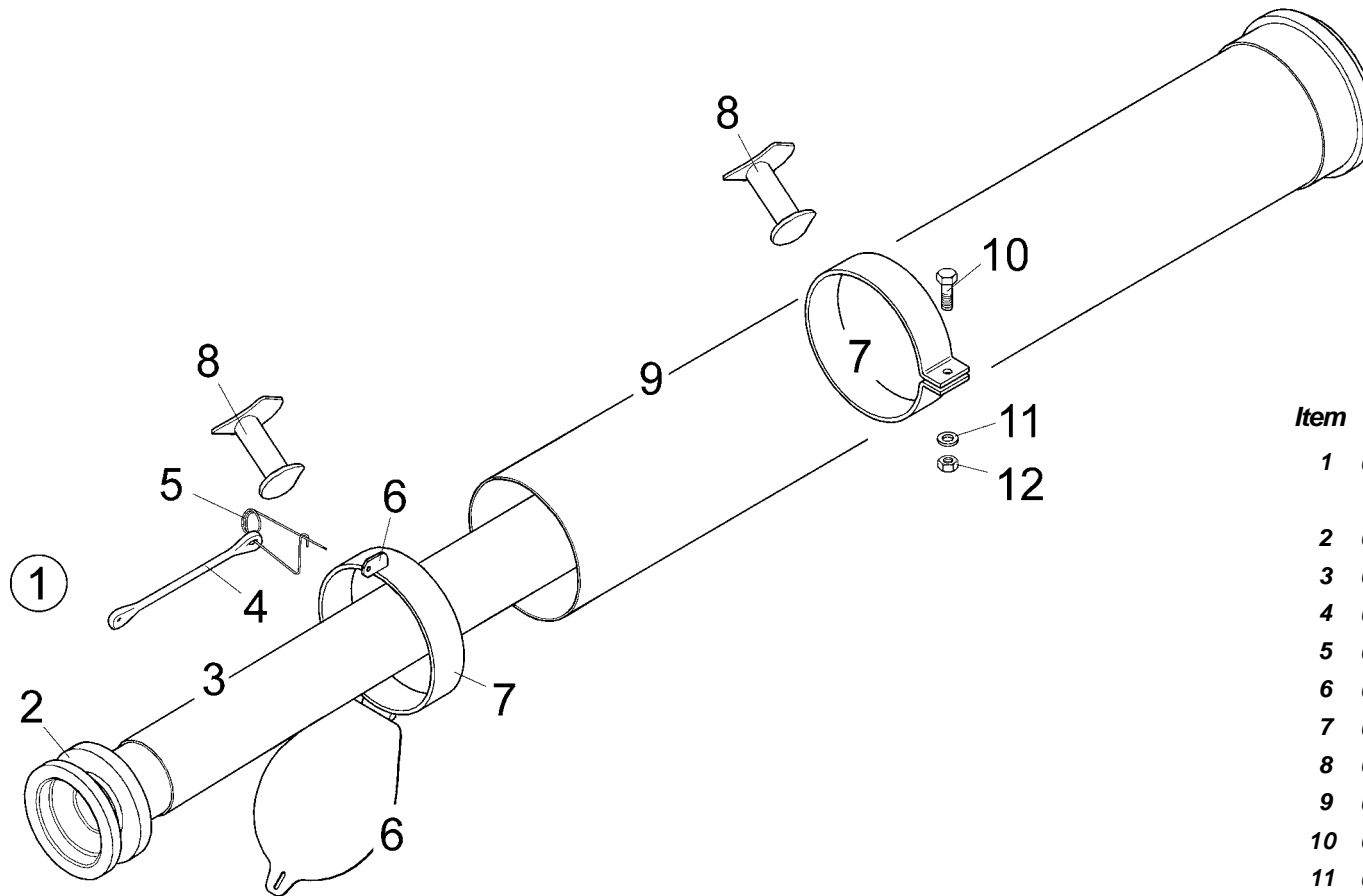

**SR TANQUE 3 EIXOS
PORTA MANGOTE**

Item	Código	Denominação
1	0016106	Conjunto mangote escoamento, inclui os itens 2 e 3.
2	0004294	Ponteira 4x3
3	0003797	Mangote
4	0003344	Suporte pino fixação da tampa
5	0003775	Grampo
6	0019942	Fixador tampa porta mangote
7	0010934	Abraçadeira porte mangote
8	0009343	Distanciador abraçadeira tubo escoamento
9	0016175	Conjunto tubo porta mangote
10	0002683	Parafuso sextavado
11	0002272	Arruela de pressão
12	0002959	Porca sextavada
13	0025039	Tampa porta mangote