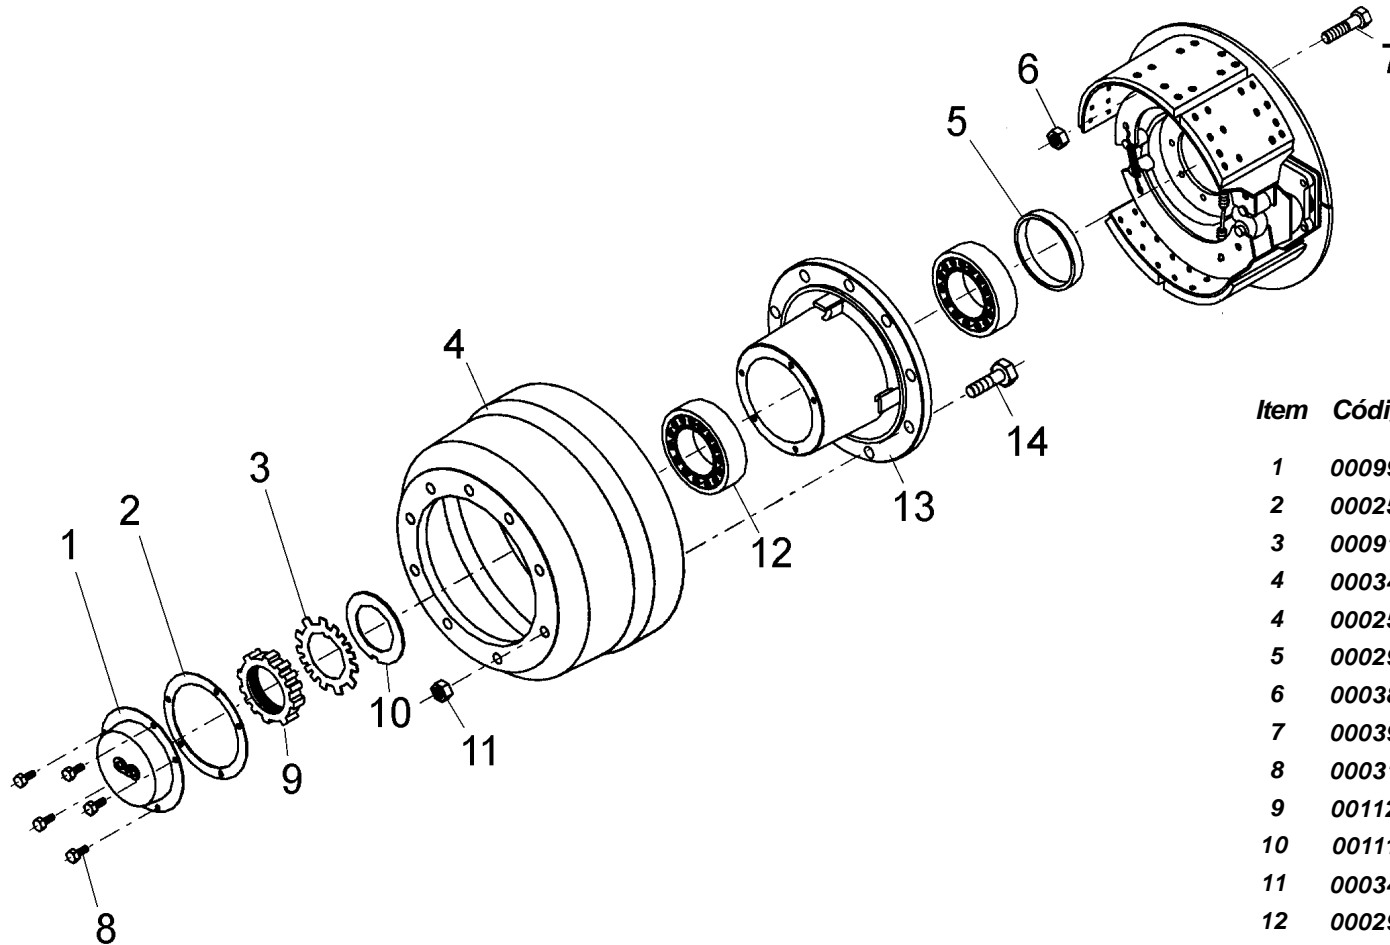

**SR TANQUE 3 EIXOS
CUBO DE RODA - DISCO**

Item	Código	Denominação
1	0009943	Tampa cubo de roda
2	0002550	Junta vedação tampa cubo roda
3	0009198	Arruela freno porca fixação cubo
4	0003467	Tambor de freio 15"x 8.5/8"
4	0002548	Tambor freio cubo roda simples 16,5"x 8"
5	0002946	Retentor
6	0003806	Porca torque
7	0003940	Parafuso fixação flange
8	0003136	Parafuso sextavado
9	0011223	Porca fixação cubo roda
10	0011136	Arruela encosto rolamento cubo roda
11	0003435	Porca cubo de roda
12	0002944	Rolamento rolos cônicos
13	0002546	Conjunto cubo roda simples
14	0002554	Parafuso fixação flange
15	0024688	Conjunto cubo roda simples, inclui os itens: 5, 12, 13 e 14.