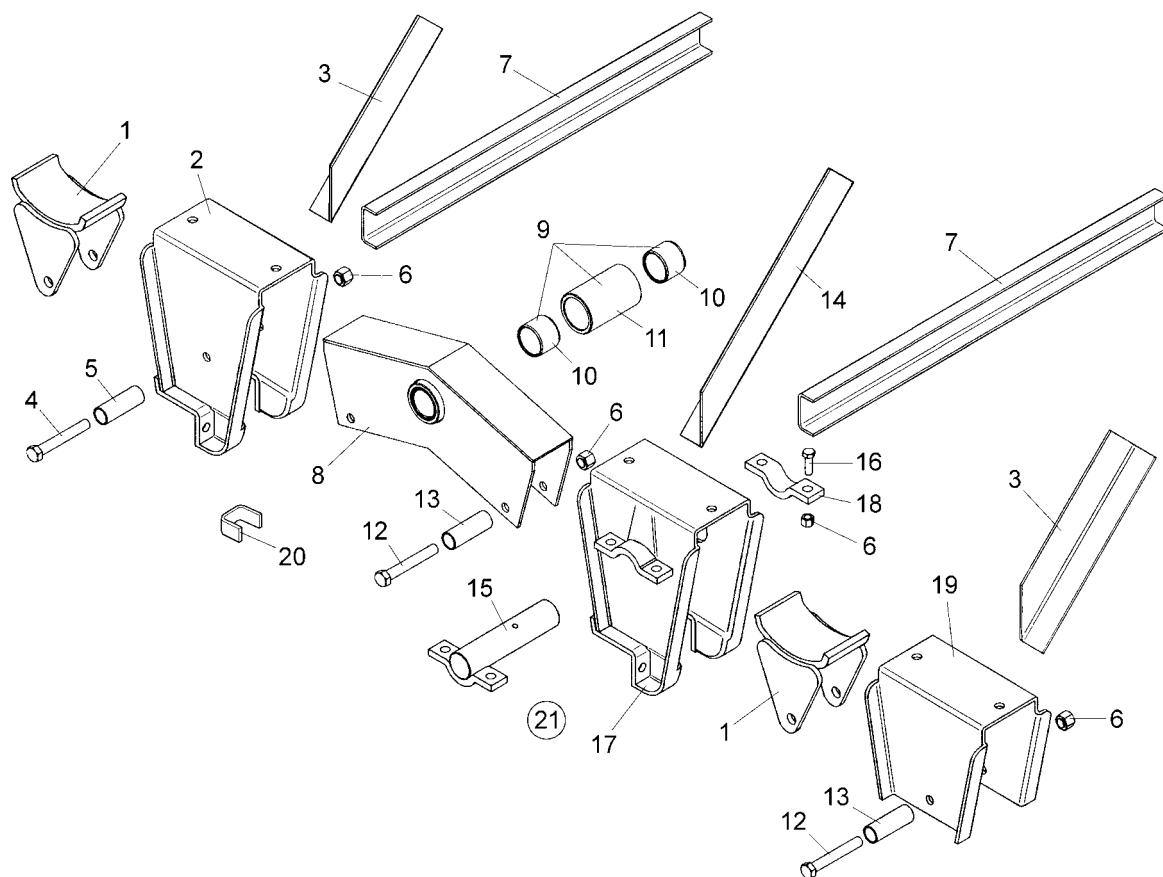

SR TANQUE 3 EIXOS CONJUNTO DA SUSPENSÃO

Item	Código	Denominação
1	0009352	Conjunto encosto móvel - mola
2	0009961	Conj. suporte dianteiro completo estampado
3	0011228	Reforço interno direito do suporte
3	0009087	Reforço interno esquerdo do suporte
4	0002372	Parafuso sextavado
5	0009353	Bucha espaçadora
6	0002196	Porca torque
7	0009015	Travessa de ligação suporte central
8	0011227	Conjunto balancim suporte central
9	0009351	Conjunto bucha do balancim
10	0009011	Bucha menor do balancim
11	0010898	Bucha maior do balancim
12	0002371	Parafuso sextavado
13	0009013	Bucha espaçadora
14	0009077	Reforço interno direito do suporte central
14	0009959	Reforço interno esquerdo do suporte central
15	0009774	Conjunto pino balancim
16	0002368	Parafuso sextavado
17	0009957	Conjunto suporte central
18	0009009	Mancal suporte central
19	0009088	Conj. suporte traseiro completo estampado
20	0009455	Batente conjunto balancim
21	0009116	Conj. suporte central dir. completo estampado
21	0011169	Conj. suporte central esq. completo estampado