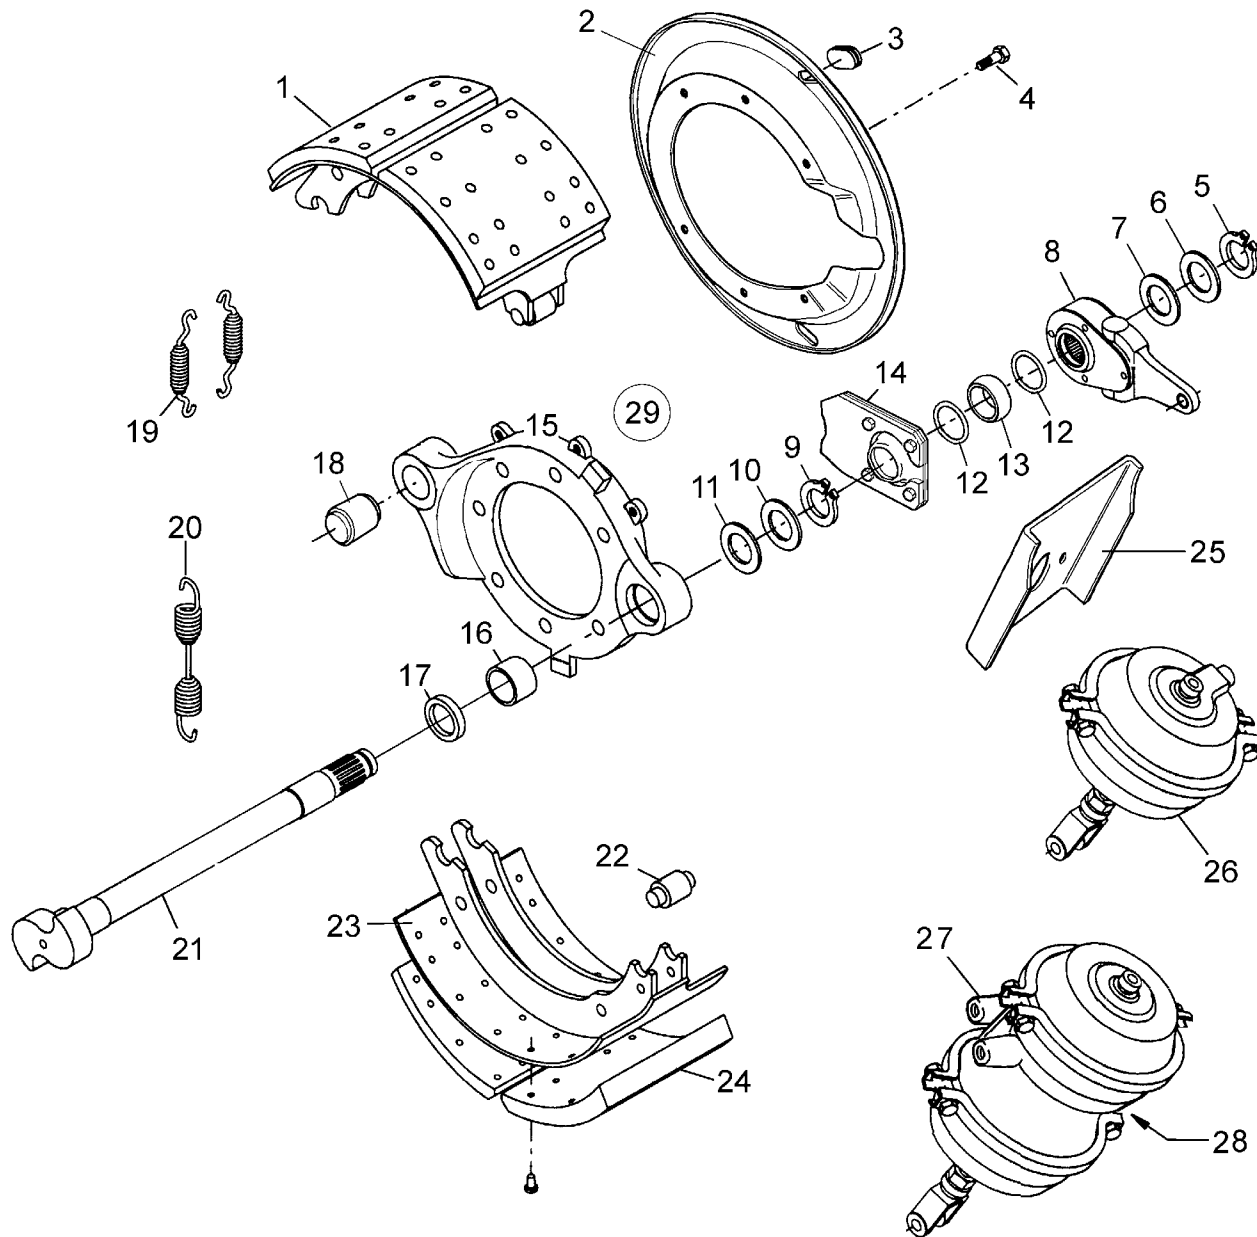

**SR TANQUE 3 EIXOS
FREIO GUERRA 15" x 8 3/8"**

Item	Código	Denominação
1	0005326	Conjunto sapata freio completa
2	0006238	Tapa-pó
3	0005966	Tampa do tapa-pó freio
4	0002406	Parafuso sextavado
5	0002499	Anel elástico E
6	0004449	Arruela compensação externa do freio
7	0004448	Arruela compensação externa do freio
8	0002337	Alavanca acionamento freio
9	0004726	Anel elástico E
10	0004629	Arruela encosto menor freio
11	0004447	Arruela encosto maior do freio
12	0004700	Anel vedação mancal
13	0005986	Bucha mancal
14	0004258	Conjunto mancal freio
15	0004809	Apoio suporte freio 15x8.5/8"
16	0005907	Bucha eixo acionamento freio
17	0008541	Retentor
18	0006712	Pino ancoragem freio
19	0007776	Mola ancoragem da sapata
20	0007435	Mola retorno sapata freio
21	0006835	Eixo acionamento 525 mm direito
21	0006834	Eixo acionamento 525 mm esquerdo
22	0008726	Rolete
23	0008365	Sapata do freio
24	0008796	Jogo de lonas do freio
25	0009043	Suporte câmara freio
26	0002338	Conjunto câmara freio serviço
27	0002366	Conjunto câmara freio emergência
28	0008475	Diafragma câmara freio
29	0005551	Conj. apoio sapata freio (inclui ítems: 15, 16 e 17)
-	0002330	Conj. freio Guerra LD 15" x 8.5/8"(525)
-	0002331	Conj. freio Guerra LE 15" x 8.5/8"(525)