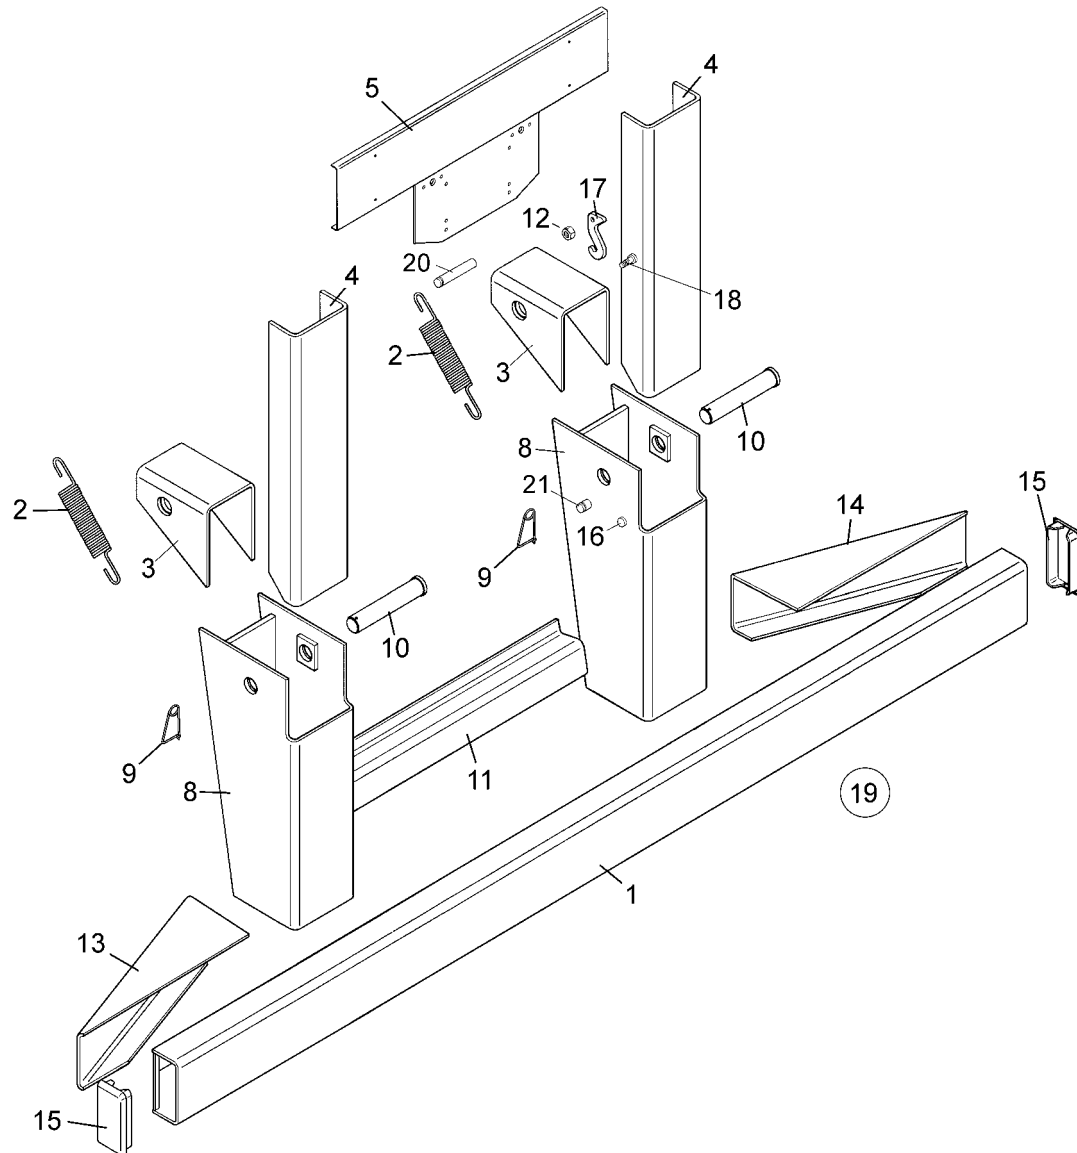

SR TANQUE 3 EIXOS PARACHOQUE MÓVEL

Item	Código	Denominação
1	0009941	Parachoque
2	0002376	Mola parachoque
3	0009376	Conjunto mancal parachoque
4		Fechamento longarina esquerda
5	0009248	Conjunto reforço suporte parachoque
8	0022916	Conjunto suporte parachoque móvel
9	0003775	Grampo
10	0009751	Conjunto pino giro para choque
11	0009346	Travessa parachoque
12	0002732	Porca torque
13	0009933	Reforço esquerdo menor parachoque
14	0009509	Reforço direito menor pára-choque
15	0002346	Fechamento lateral parachoque
16	0009225	Pino trava
17	0009511	Trava pára-choque
18	0009365	Suporte trava parachoque
19	0011009	Conjunto parachoque móvel, inclui os itens: 1, 8, 9, 10, 11, 13 e 14.
20	0009366	Pino maior mola parachoque
21	0009448	Pino menor mola parachoque
22	0020947	Fechamento longarina direita
23	0011221	Gancho rebocador conjunto chassi