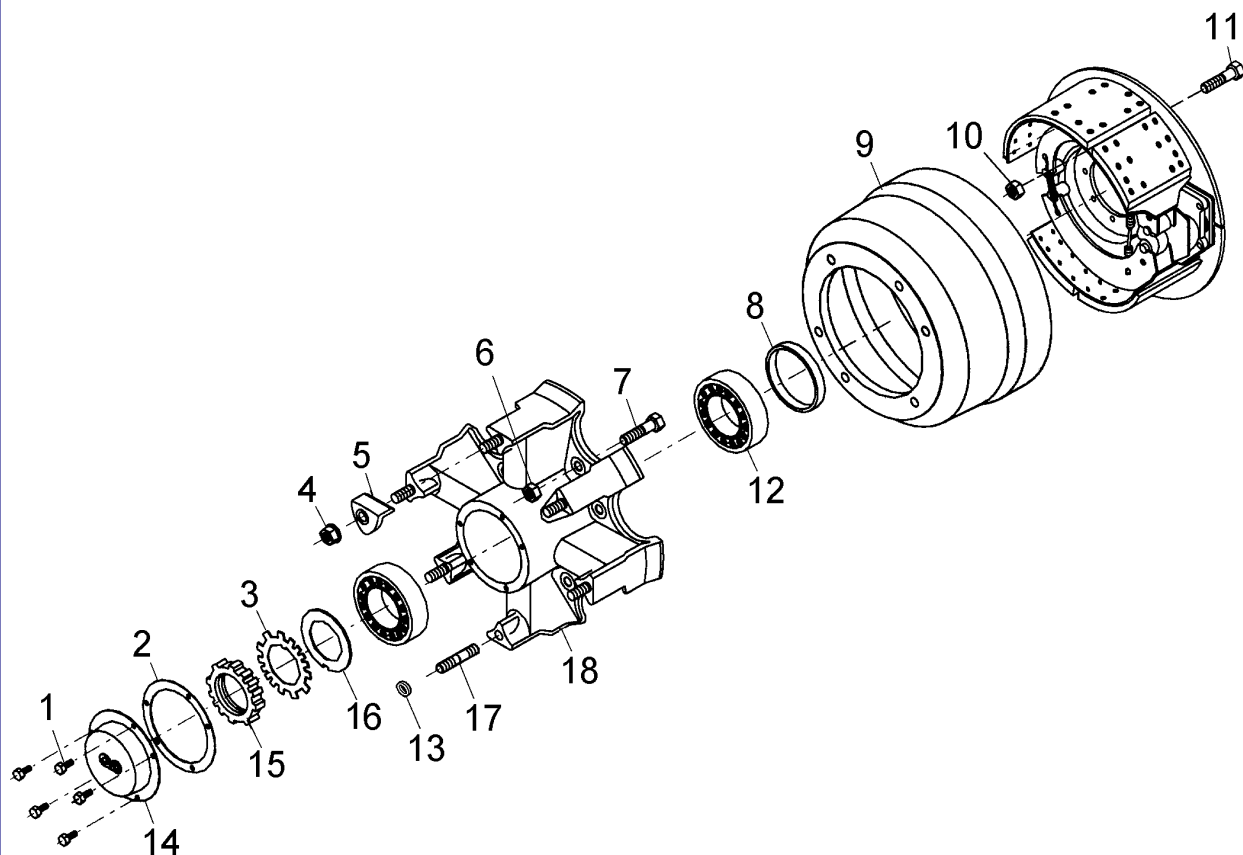

SR TANQUE 3 EIXOS CUBO DE RODA - RAIADO

Item	Código	Denominação
1	0004882	Parafuso sextavado
2	0002550	Junta vedação tampa da roda
3	0009184	Arruela freno porca fixação cubo (M90)
3	0009198	Arruela freno porca fixação cubo (M80)
4	0002586	Porca fixação cubo roda
5	0007406	Castanha cubo de roda aro 20"
5	0002585	Castanha cunho cubo de roda
6	0003807	Porca torque
7	0006651	Parafuso sextavado (OPCIONAL)
7	0002223	Parafuso sextavado
8	0002946	Retentor
9	0002547	Tambor freio cubo roda raiado (16,5"x 8")
9	0002302	Tambor freio cubo roda raiado (15"x 8,5/8")
10	0003806	Porca torque
11	0003940	Parafuso fixação flange
12	0002944	Rolamento rolos cônicos
13	0004757	Anel retenção
14	0009943	Tampa cubo de roda
15	0002549	Porca fixação cubo da roda (M 90)
15	0011223	Porca fixação cubo da roda (M80)
16	0009311	Arruela de encosto (M90)
16	0011136	Arruela encosto (M80)
17	0010523	Parafuso prisioneiro cubo raiado (OPCIONAL)
17	0002589	Parafuso cubo de roda
18	0002622	Cubo de roda raiado - aro 20"
18	0002621	Cubo de roda raiado - aro 22"