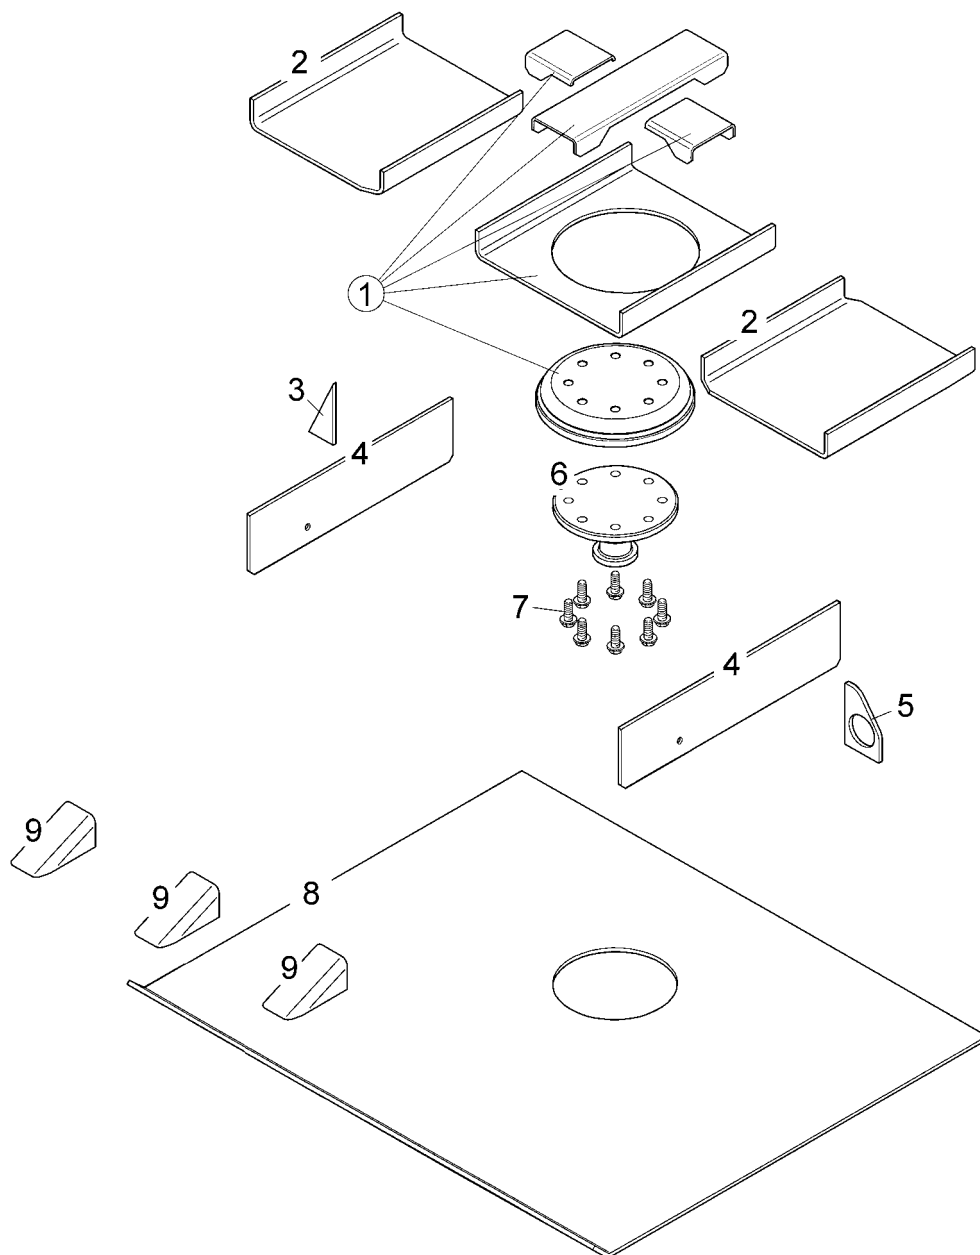

**SR TANQUE 3 EIXOS
MESA DO PINO UNIVERSAL**

Item	Código	Denominação
1	0009279	Conjunto perfil flange pino universal
2	0009308	Apoio mesa pino universal
3	0009079	Reforço mesa pino universal
4	0010753	Reforço mesa pino universal
5	0011211	Reforço mesa pino universal
6	0003378	Pino universal flangeado
7	0004016	Parafuso autotravante
8	-	Mesa pino universal
9	0024896	Reforço mesa pino universal