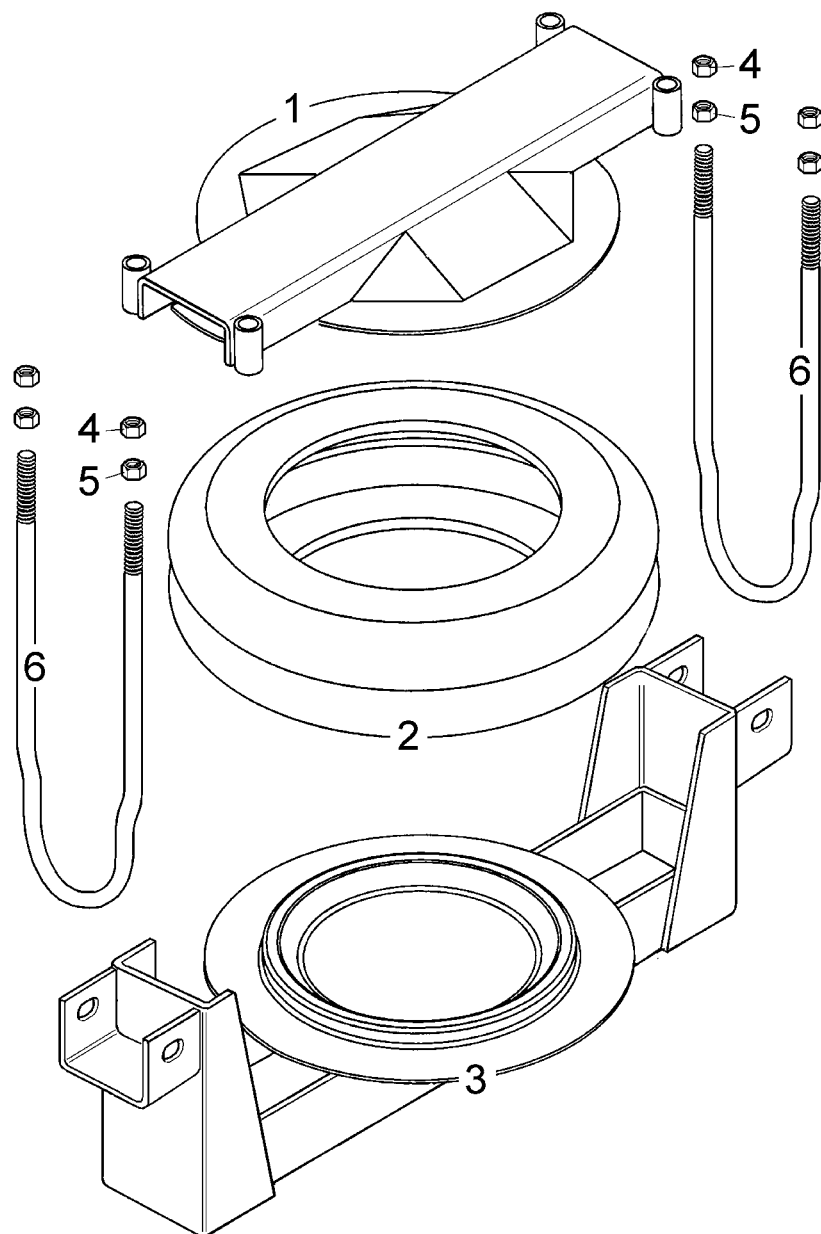

SR TANQUE 3 EIXOS SUSPENSOR DO EIXO

Item	Código	Denominação
1	0039167	Conj. disco superior suspensor pneumático
2	0007310	Câmara suspensor pneumático
3	0033929	Conjunto disco inferior suspensor pneumático
4	0006158	Porca torque
5	0030747	Porca sextavada
6	0008055	Grampo suspensor pneum. (diant. - 640 mm)
6	0008054	Grampo suspen. pneum. (traseiro - 690 mm)
-	0002736	Conjunto suspensor pneumático (traseiro)