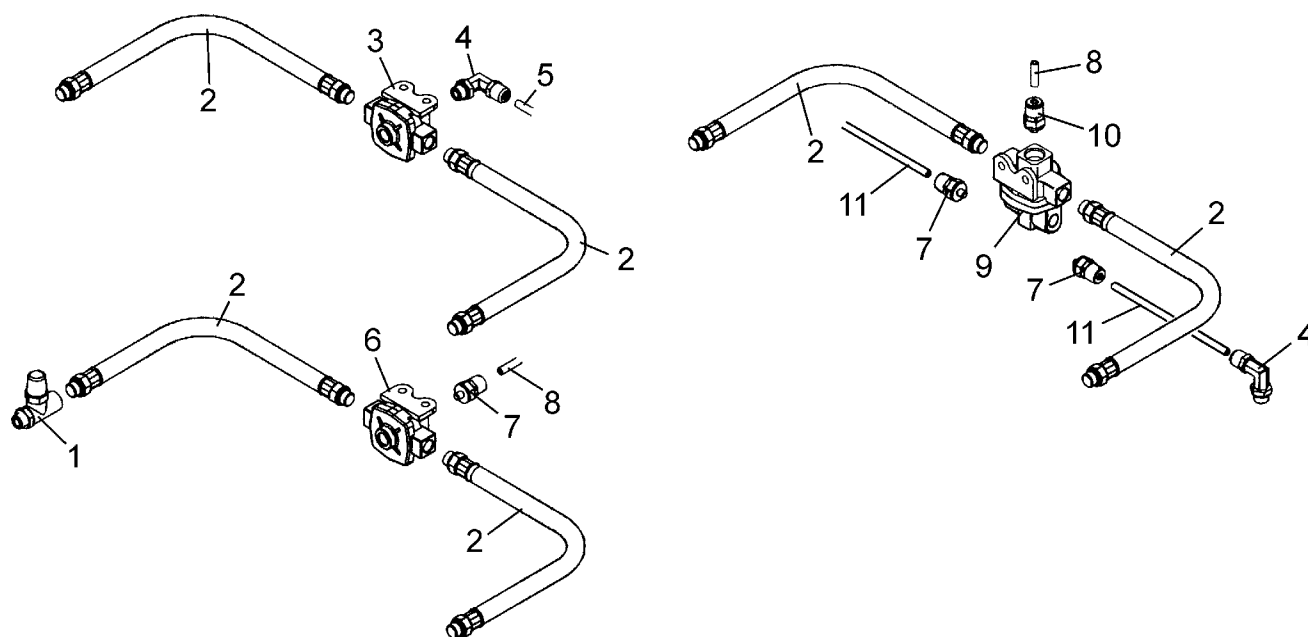

SR TANQUE 3 EIXOS SISTEMA DE FREIO - VÁLVULAS E FLEXÍVEIS

Item	Código	Denominação
1	0002521	Conjunto ponto de medição
2	0002448	Conjunto flexível freio macho
3	0002490	Válvula controle spring brake
4	0002562	Conjunto cotovelo de latão
5	0000062	Tubo ø 8 mm amarelo
6	0002451	Conjunto válvula descarga rápida
7	0002478	Conjunto união reta
8	0000059	Tubo ø 16 mm azul
9	0002476	Válvula piloto bolsa
10	0003849	Conjunto união reta
11	0000033	Tubo ø 8 mm azul