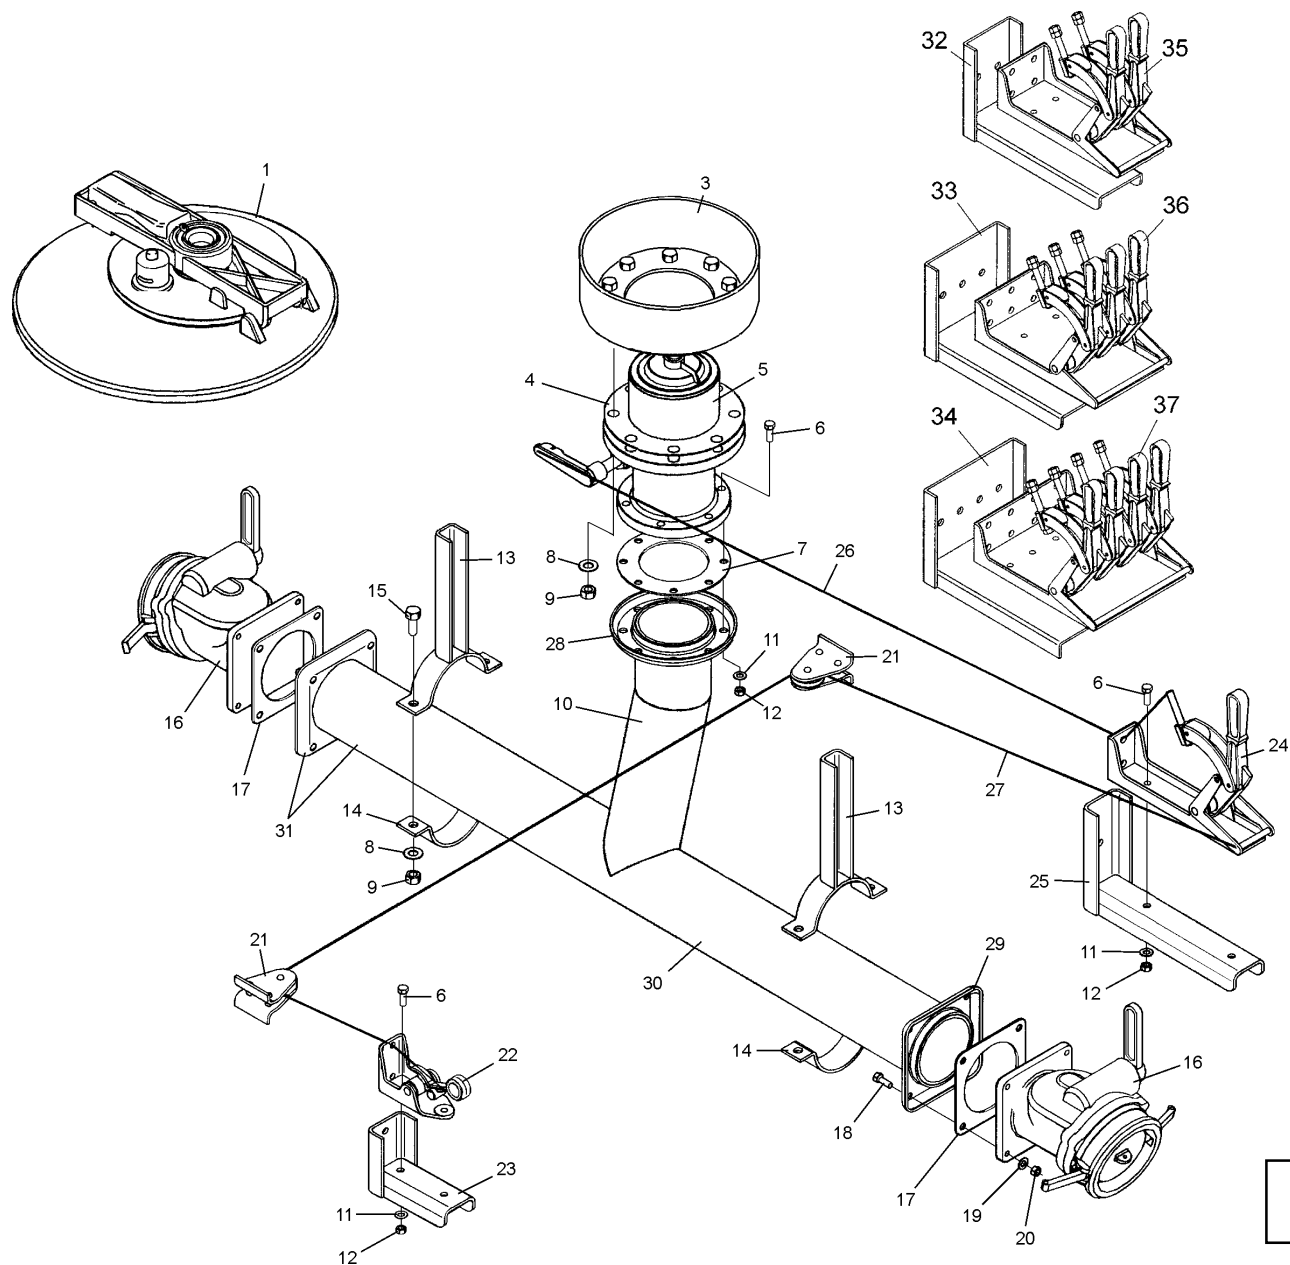

SR TANQUE 3 EIXOS SISTEMA DE CARGA E DESCARGA - TOP LOADING

Item	Código	Denominação
1	0004296	Conjunto tampa de inspeção 20"
3	0009107	Conj. flange acoplamento válvula fundo
4	0003379	Junta vedação conjunto válvula fundo
5	0003356	Conjunto válvula fundo 4" reta
5	0002327	Conjunto válvula fundo 4" curva
6	0002686	Parafuso sextavado
7	0003359	Junta de vedação tubo escoamento
8	0003060	Porca sextavada
9	0002660	Arruela de pressão
10	-	Conjunto tubo escoamento traseiro
11	0002659	Arruela de pressão
12	0003059	Porca sextavada
13	0045397	Conjunto abraçadeira tubo escoamento
14	0010960	Abraçadeira tubo escoamento
15	0003704	Parafuso sextavado
16	0003381	Conjunto válvula portinhola - 4 portinh.
17	0003380	Junta vedação conj. válvula portinhola
18	0002684	Parafuso sextavado
19	0002307	Arruela de pressão
20	0002959	Porca sextavada
21	0011007	Conjunto roldana cabo de aço
22	0003360	Conjunto disparador a distância
23	0011008	Conjunto suporte disparador a distância
24	0003361	Conj.acion. a distância 1 alavanca
25	0009495	Conjunto suporte acion. dist. 1 alavanca
26	0023272	Cabo de aço
27	0023698	Cabo de aço
28	0009078	Flange distanc. conj. tubo de escoamento
29	0031925	Flange conjunto tubo de escoamento
30	0003357	Tubo escoamento
31	0021931	Conjunto tubo de escoamento
32	0017144	Suporte acionam. distância 2 alavancas
33	0021173	Suporte acionam. distância 3 alavancas
34	0024499	Conj. uporte acionam. distância 4 alav.
35	0000497	Acionador à distância 2 alavancas
36	0000496	Acionador à distância 3 alavancas
37	0000195	Acionador à distância 4 alavancas

Obs. : O item 10 deve ser solicitado através do número do chassi.