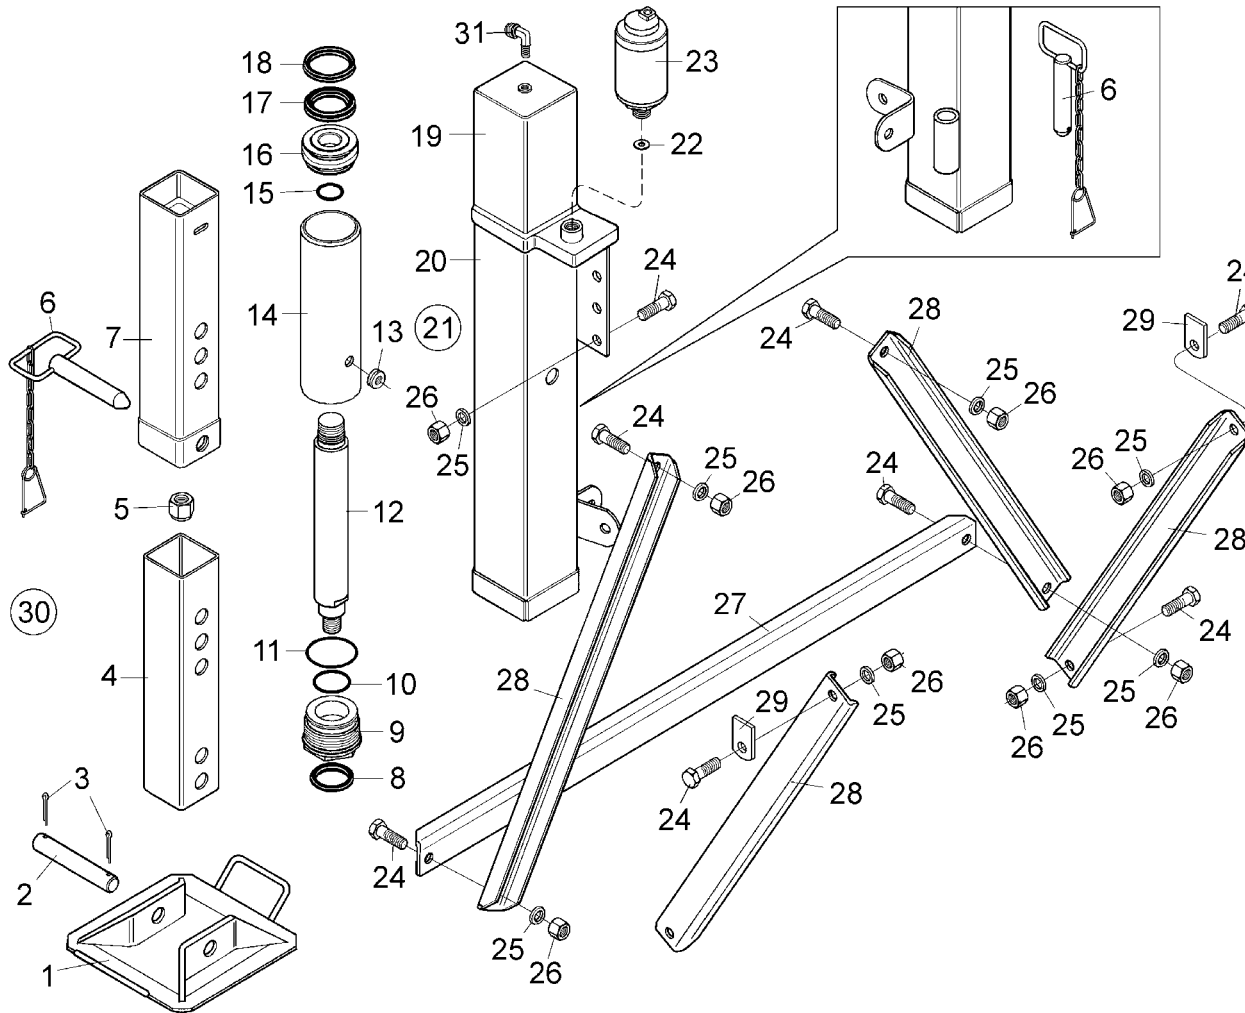

SR TANQUE 3 EIXOS LEVANTE HIDROPNEUMÁTICO

Item	Código	Denominação	Referência
1	0005320	Conjunto sapata do braço	410068
2	0006661	Pino conjunto sapata do braço	410084
3	0002981	Contrapino	410085
4	0005137	Conjunto braço interno menor	410060
5	0008802	Porca autofreno	410094
6	0005245	Conjunto pino trava	410072
7	0005136	Conjunto braço interno maior	410063
8	0008720	Raspador	410053
9	0010109	Guia do cilindro	410047
10	0004732	Anel O ring	410052
11	0004752	Anel O ring	410051
12	0010111	Haste do cilindro	410044
13	0039139	Luva do ar direto	410042
14	0010160	Camisa do cilindro	410041
15	0004731	Anel O ring	410050
16	0006925	Êmbolo do cilindro	410045
17	0009761	Gaxeta pneumática	410049
18	0008158	Gaxeta hidráulica	410048
19	0039144	Conjunto do reservatório	410033
20	0005125	Conjunto braço direito s/ haste inclui os itens; 14, 19, e 31.	410116
20	0005129	Conjunto braço esquerdo s/ haste inclui os itens; 14, 19 e 31.	410115
22	0004649	Arruela	410091
23	0005115	Conjunto bomba pneumática	410011
24	0003103	Parafuso sextavado	420005
25	0002268	Arruela de pressão	420006
26	0002956	Porca sextavada	420007
27	0009412	Reforço central levante	420002
28	0028668	Reforço traseiro levante (772mm)	420001
28	0009169	Reforço dianteiro levante (725mm)	420003
29	0009224	Suporte reforço levante	
30	0010023	Conjunto braço interno completo inclui itens: 1, 2, 3, 4, 6 e 7.	410113
31	0008106	Conjunto válvula respiro com engate	410003
-	0005121	Conjunto levante hidropneumático dir.	410002
-	0005126	Conjunto levante hidropneumático esq.	410001