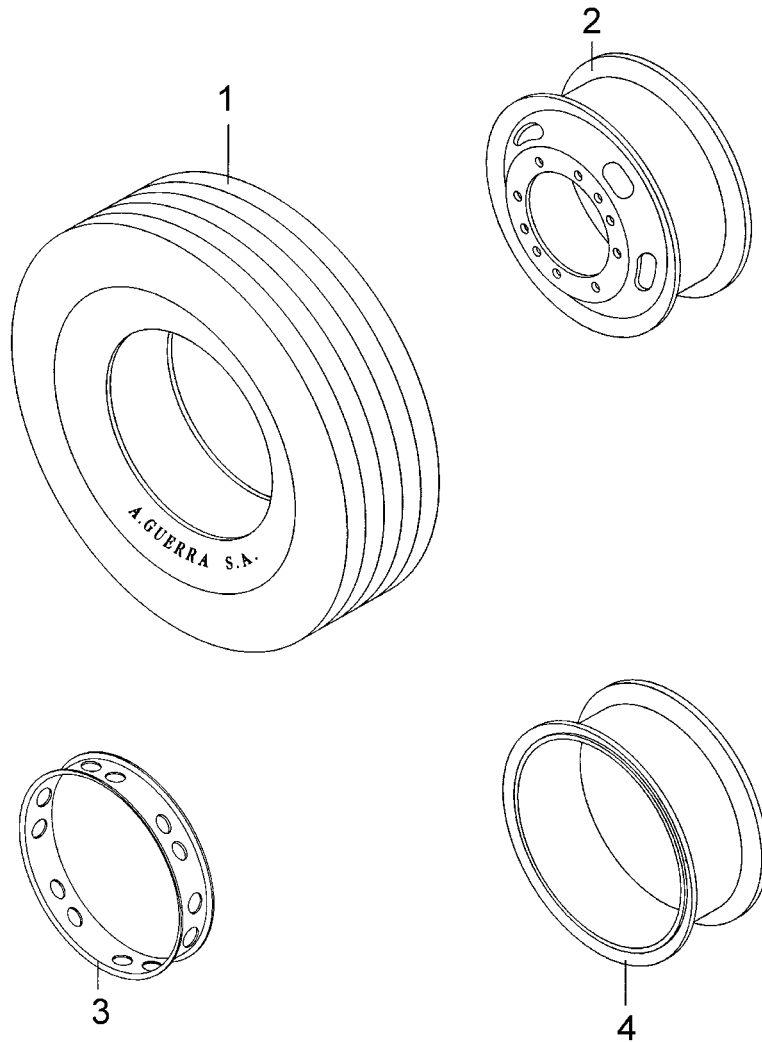

SR TANQUE 3 EIXOS RODADO

Item	Código	Denominação
1	-	Pneu
2	0002587	Roda 8.25" x 22.5" pneu s/ câmara
2	0002620	Roda 8.25" x 24.5" pneu s/ câmara
2	0003772	Roda 8.00" x 22" pneu c/ câmara
2	0003773	Roda 8.00" x 22" alum. polido s/ câmara
2	0002619	Roda 8.00" x 22" alum. semi-brilho c/ câmara
2	0002588	Roda 8.25" x 22.5" alum. polido c/ câmara
2	0002618	Roda 8.25" x 22.5" alum. semi-brilho c/ câmara
3	0028959	Distanciador da roda - aro 22"
3	0008814	Distanciador da roda - aro 20"
4	0000568	Aro 8.25" x 22.5" pneu s/ câmara
4	0002551	Aro 8.00" x 22" pneu c/ câmara