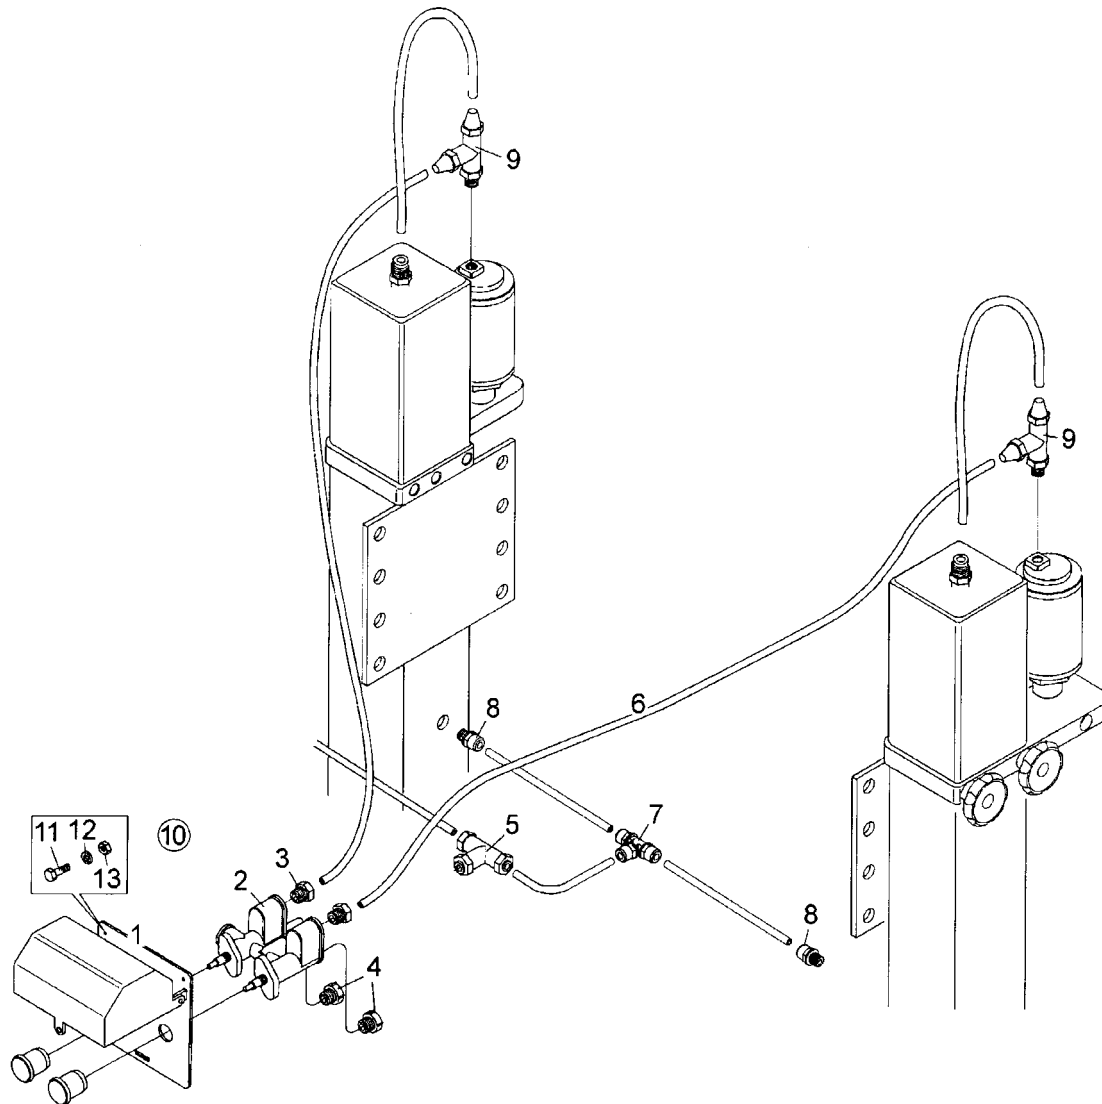

SR TANQUE 3 EIXOS TUBULAÇÃO DO LEVANTE HIDROPNEUMÁTICO

Item	Código	Denominação	Referência
1	0034730	Conjunto caixa válvula	420004
2	0009989	Válvula de acionamento desfreagem	420011
3	0003849	Conjunto união reta	420009
4	0002487	Filtro de ar	
5	0002563	Conjunto tee latão	420014
6	0000033	Tubo Ø8 mm azul	420008
7	0003742	Conjunto tee latão central	420013
8	0002510	Conjunto união reta	420009
9	0003668	Conjunto tee latão vertical	
10	0002518	Conjunto caixa comando válvula hidropneumatico completa, inclui os itens; de 1 a 5.	
11	0002406	Parafuso sextavado	420005
12	0002238	Arruela de pressão	420006
13	0003139	Porca sextavada	420007