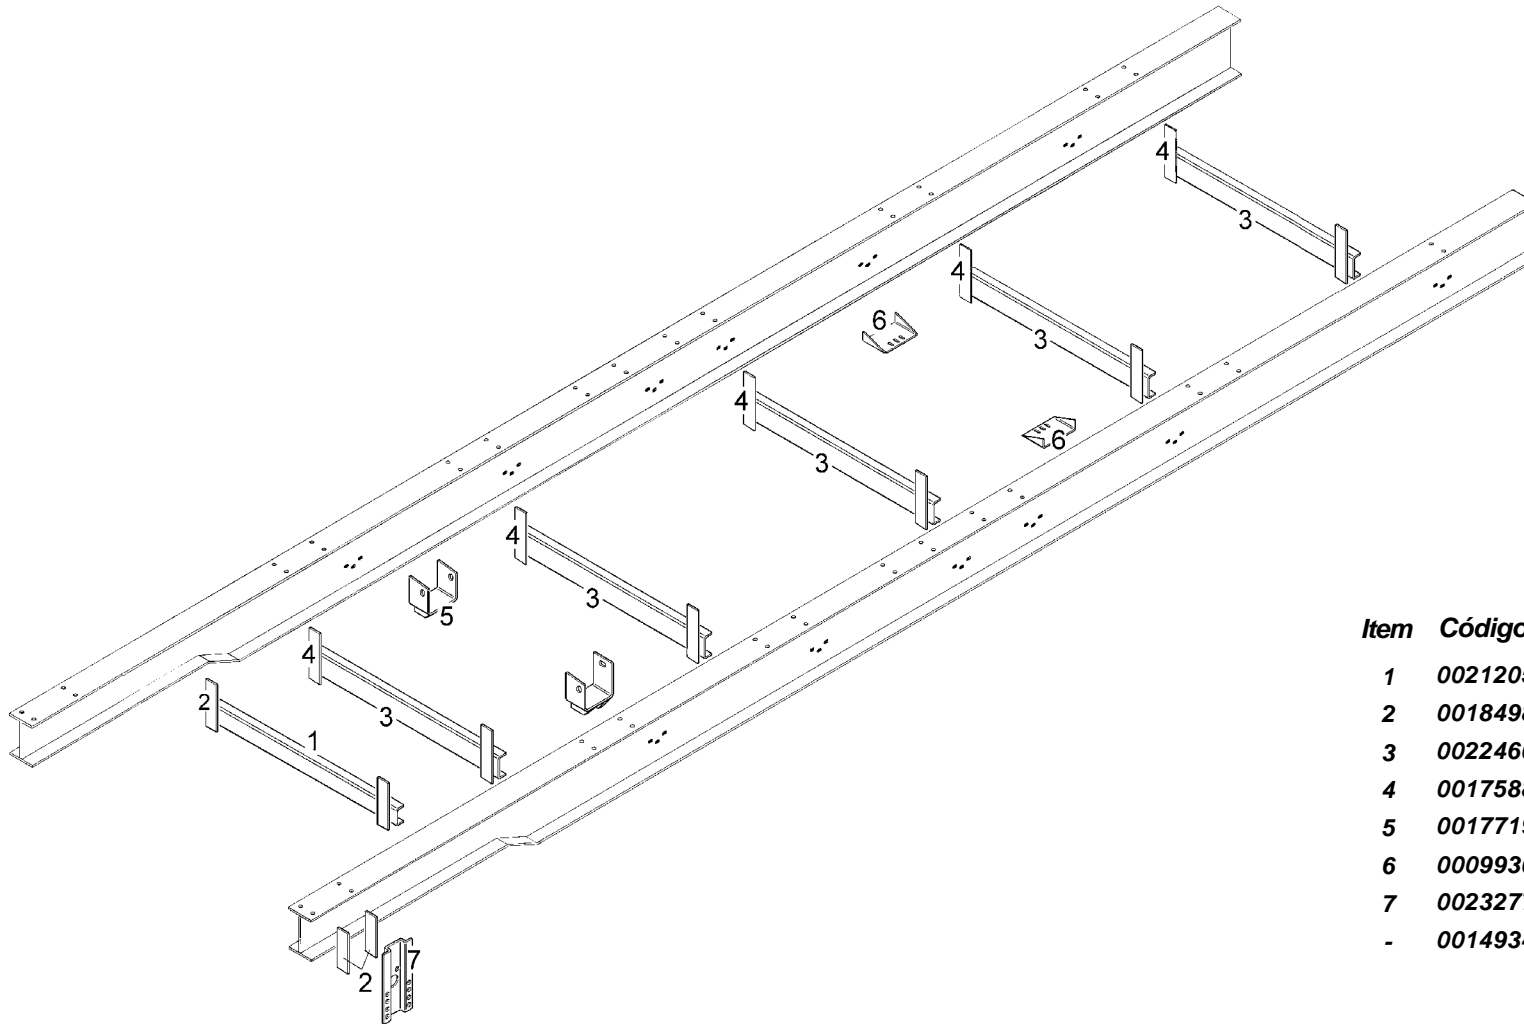

**SR TANQUE 3 EIXOS
TRAVESSAS DO CHASSI**

Item	Código	Denominação
1	0021205	Travessa dianteira
2	0018498	Reforço externo chassi
3	0022460	Travessa suspensão
4	0017588	Reforço externo chassi
5	0017719	Conjunto suporte suspensor
6	0009930	Suporte reservatório chassi
7	0023277	Suporte fixação levante
-	0014934	Conjunto chassi