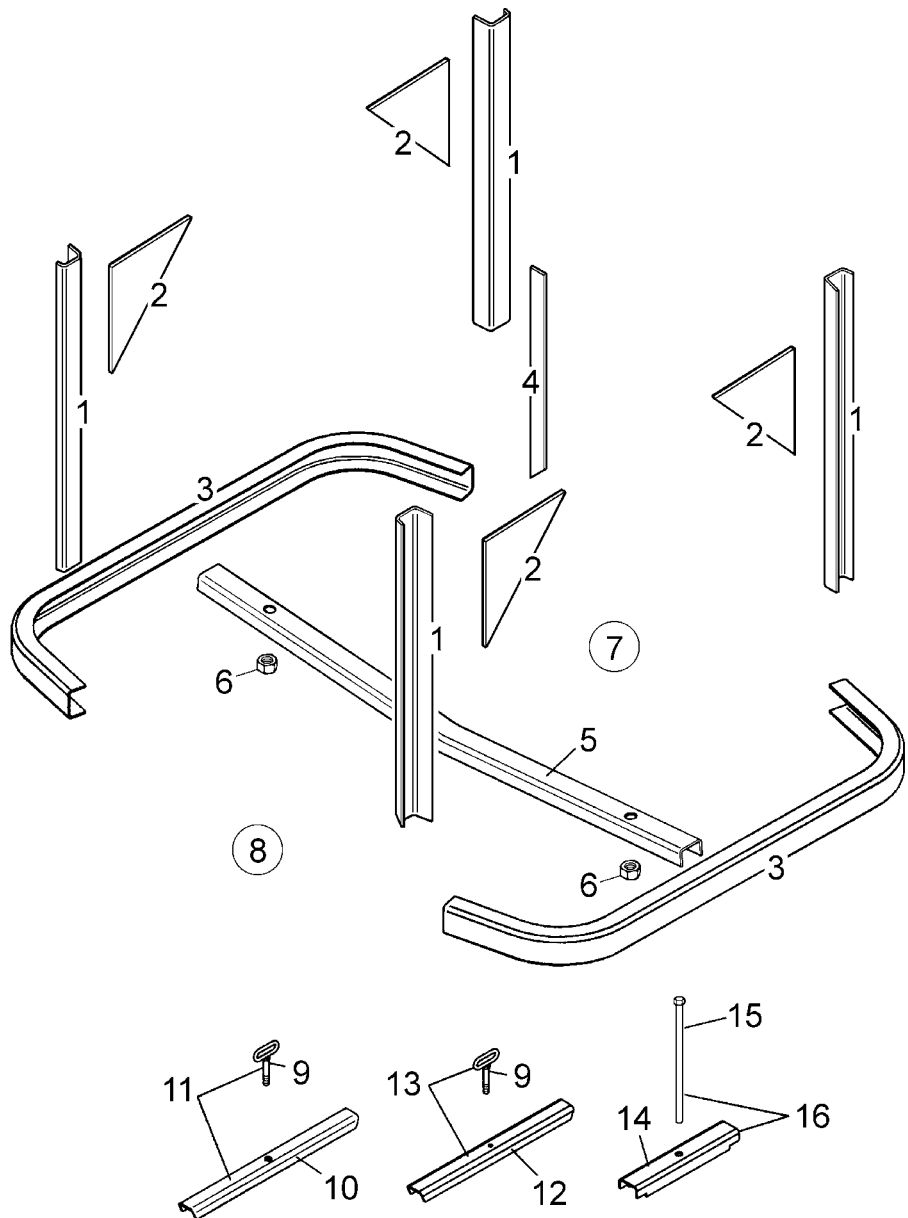

## SR TANQUE 3 EIXOS PORTA CONES

Item	Código	Denominação
1	0002687	Parafuso sextavado
2	0002273	Arruela lisa
3	0020498	Conjunto suporte cones
4	0026182	Pino trava porta cones
5	0003775	Grampo fixação pino
6	0025451	Fixador móvel porta cones
7	0002239	Arruela de pressão
8	0003059	Porca sextavada

## SR TANQUE 3 EIXOS SUPORTE DAS PLACAS DE RISCO E SEGURANÇA

Item	Código	Denominação
1	0002681	Parafuso sextavado
2	0026537	Placa identificação risco
3	0002306	Arruela de pressão
4	0003632	Porca sextavada
5	0020573	Conj. suporte placa identificação segurança
6	0002726	Porca sextavada
7	0002659	Arruela de pressão
8	0009250	Conj. suporte placa identificação risco
9	0003734	Parafuso sextavado
10	0010752	Placa identificação segurança
11	0010761	Placa identificação risco
12	0026510	Apoio suporte placa identificação

## SR TANQUE 3 EIXOS PORTA ESTEPE

Item	Código	Denominação
1	0016166	Suporte lateral porta estepe
2	0023018	Reforço suporte porta estepe
3	0011225	Aro sustentação porta estepe
4	0011092	Suporte central porta estepe
5	0017673	Travessa do porta estepe
6	0002956	Porca sextavada
7	0009956	Conjunto porta estepe, inclui os ítems: 3, 5 e 6.
8	0022124	Conjunto porta estepe completo, inclui os ítems: 1, 3, 4, 5 e 6.
9	0009321	Conjunto fixador do porta estepe
10	0009542	Haste fixação do estepe
11	0027568	Conj. fixador completo roda raiada ( aro 20")
12	0011137	Haste fixação do estepe
13	0027467	Conjunto fixador do estepe
14	0009071	Haste fixação do estepe
15	0011189	Conjunto fixador roda disco
16	0027711	Conjunto fixador completo roda disco