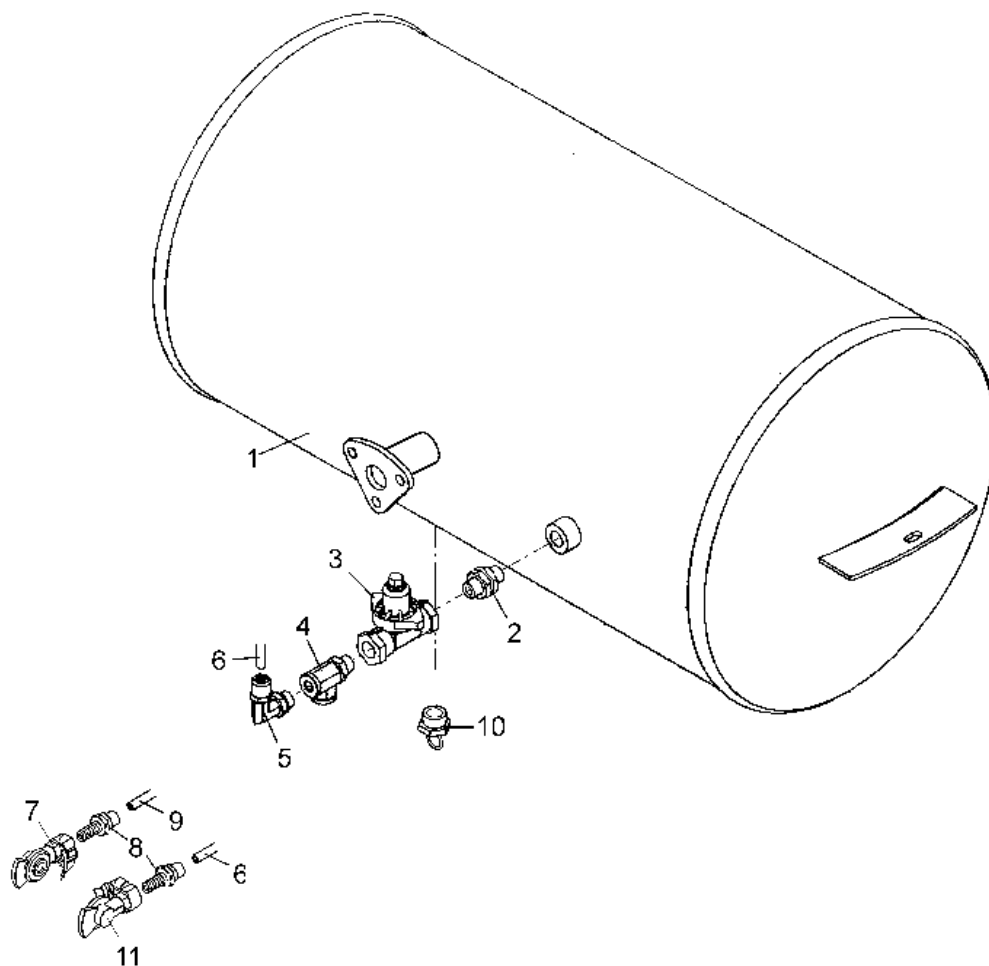

**SR TANQUE 3 EIXOS
SISTEMA DE FREIO - RESERVATÓRIO DE AR**

Item	Código	Denominação
1	0004213	Conjunto reservatório ar
1	0010197	Conjunto reservatório ar - ABS
2	0002521	Conjunto ponto medição
3	0002524	Conjunto nipel de latão
4	0002519	Válvula reguladora fluxo
5	0002562	Conjunto cotovelo latão
6	0000033	Tubo ø 8 mm azul
7	0002522	Conjunto dreno resevatório ar
8	0002512	Engate do ar - emergência
9	0002511	Engate do ar - serviço
10	0003770	Conjunto união anteparo
11	0000063	Tubo ø 8 mm vermelho