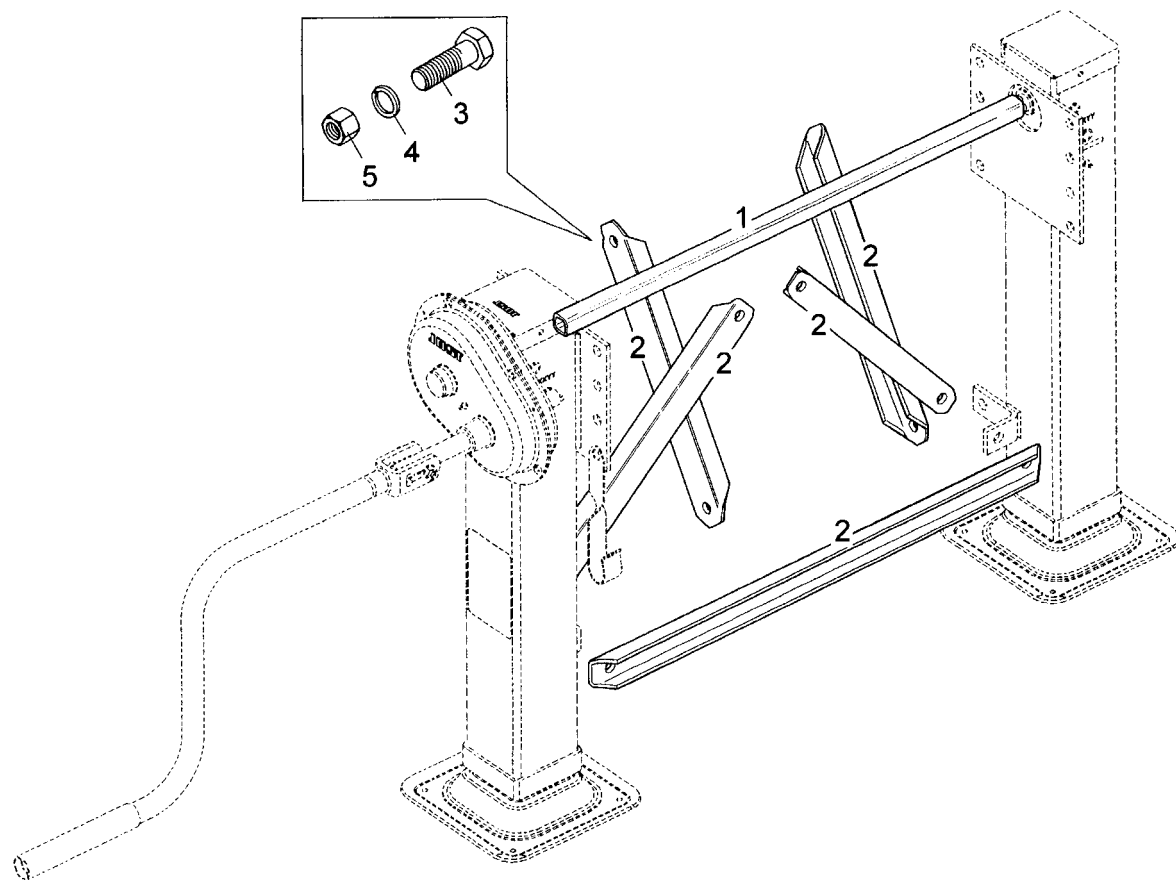

SR TANQUE 3 EIXOS LEVANTE MECÂNICO - FIXAÇÃO

Item	Código	Denominação
1	ver tabela 01	Haste de ligação do levante
2	ver tabela 02	Reforço do levante
3	0003103	Parafuso sextavado
4	0002268	Arruela de pressão
5	0002956	Porca sextavada

Tabela 01

CÓDIGO	COMPR.
5014.007.904.00-9	977
5040.007.008.00-8	1025
0039159	1065
0003998	1130
0039177	1165
0004071	1175
0009575	1185
0010113	1220
0039206	1264
0003884	1275
0009576	1375
0010114	1405

Tabela 01

CÓDIGO	COMPR.	CÓDIGO	COMPR.
0039156	255	0009169	725
5026.001.372.00-8	330	0038972	732
0023508	355	5102.007.021.00-0	735
0039268	410	0039131	762
0030160	460	0039207	768
0021810	470	0028668	772
50039179	485	0035493	780
0021489	490	0026641	800
0018251	500	0023588	810
0024367	518	0039148	940
0021756	525	5116.007.027.00-6	955
0026643	560	0039183	992
0011151	570	0028813	1125
0026742	580	0039184	1056
0009286	613	5063.007.007.00-8	1108
0039181	628	0039189	1127
0009312	630	0039186	1136
0028082	646	0039253	1143
0024447	666	0039157	1155
0023156	673	0039188	1252
0009440	685	0024728	1280
0026642	706	0030080	1367
0026033	720