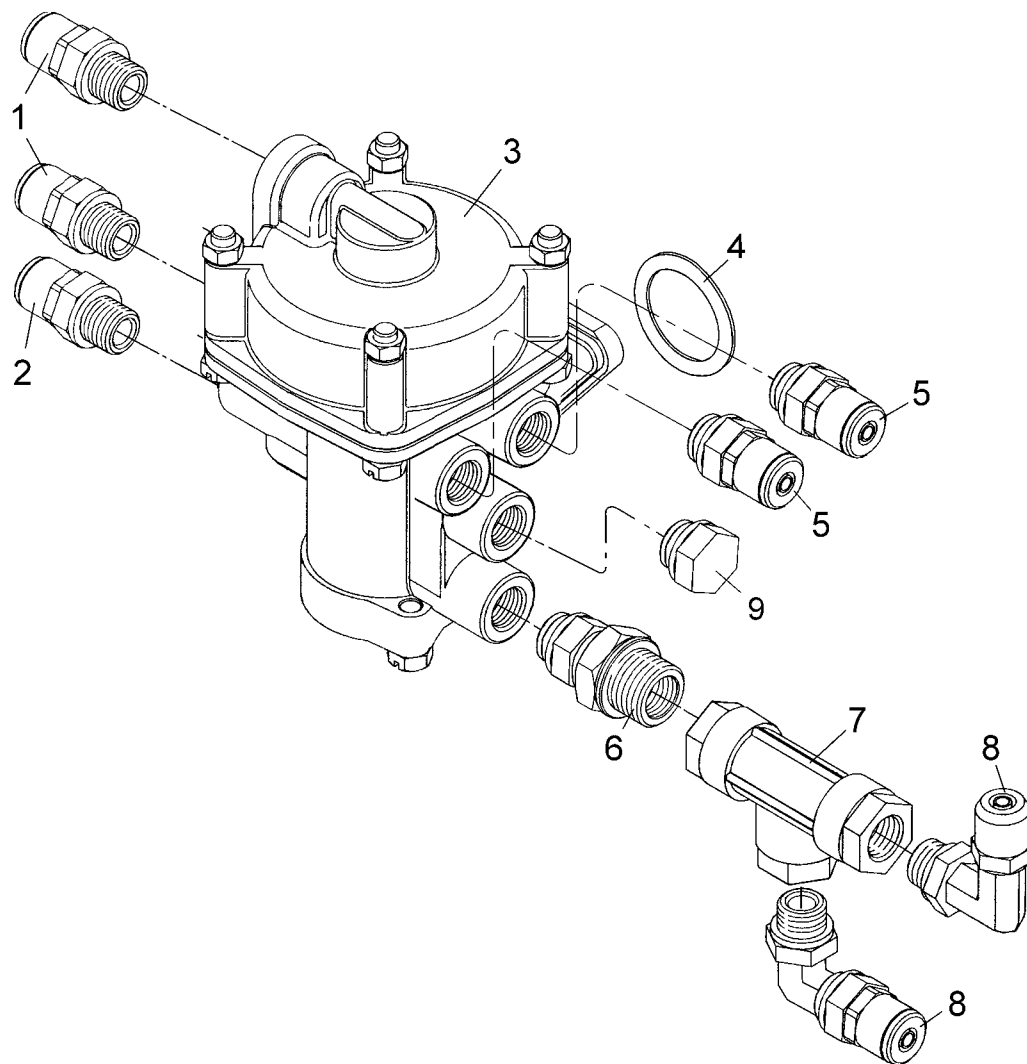

SR TANQUE 3 EIXOS SISTEMA DO FREIO - VÁLVULA DE EMERGÊNCIA

Item	Código	Denominação
1	0003849	Conjunto união reta
2	0010057	Conjunto união reta
3	0002449	Conjunto válvula emergência
4	0003844	Anel vedação válvula emergência
5	0002478	Conjunto união reta
6	0002524	Conjunto nipel de latão
7	0002450	Válvula dupla retenção
8	0002562	Conjunto cotovelo de latão
9	0003847	Conjunto bujão sextavado externo