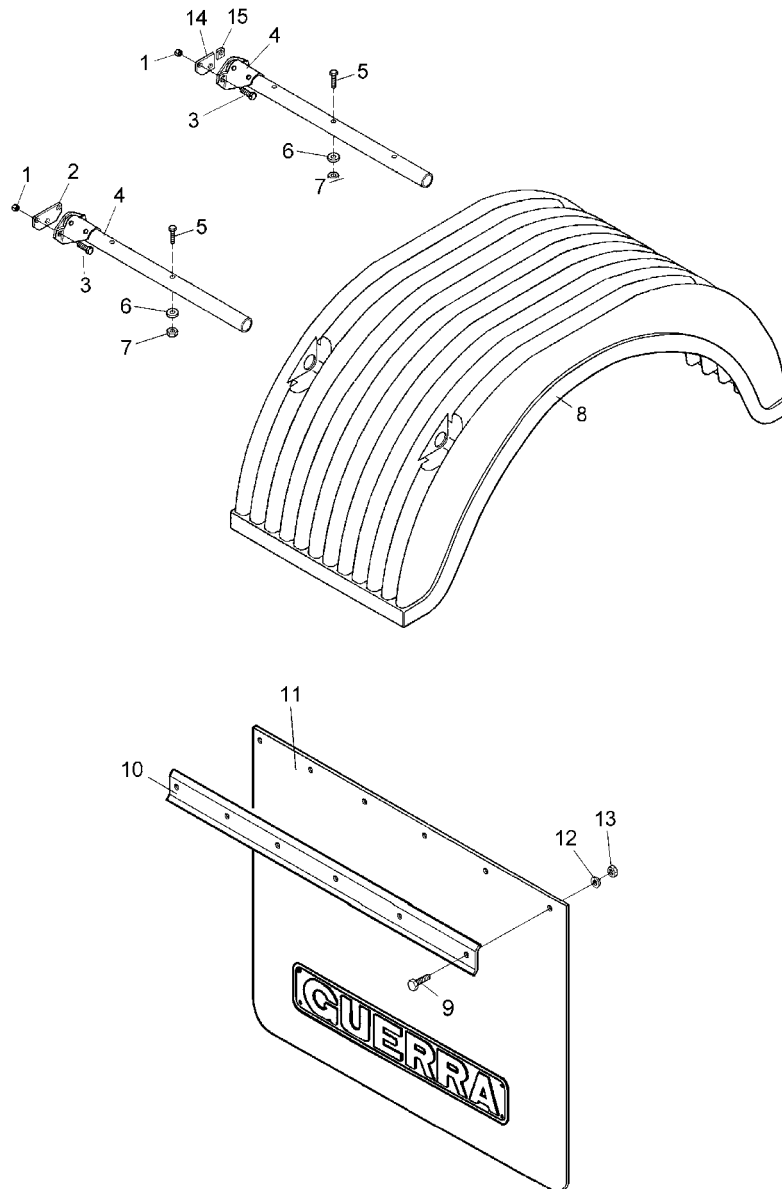

SR TANQUE 3 EIXOS PARALAMAS E TAPA BARRO

Item	Código	Denominação
1	0002733	Porca torque
2	0009899	Base suporte fixação paralama
3	0003098	Parafuso sextavado
4	0009722	Conjunto suporte paralama
5	0002300	Parafuso sextavado
6	0002273	Arruela lisa
7	0003810	Porca torque
8	0003397	Paralama
9	0009931	Parafuso sextavado
10	0002682	Fixador do tapa-barro
11	0003602	Tapa barro traseiro
12	0002271	Arruela lisa
13	0003059	Porca torque