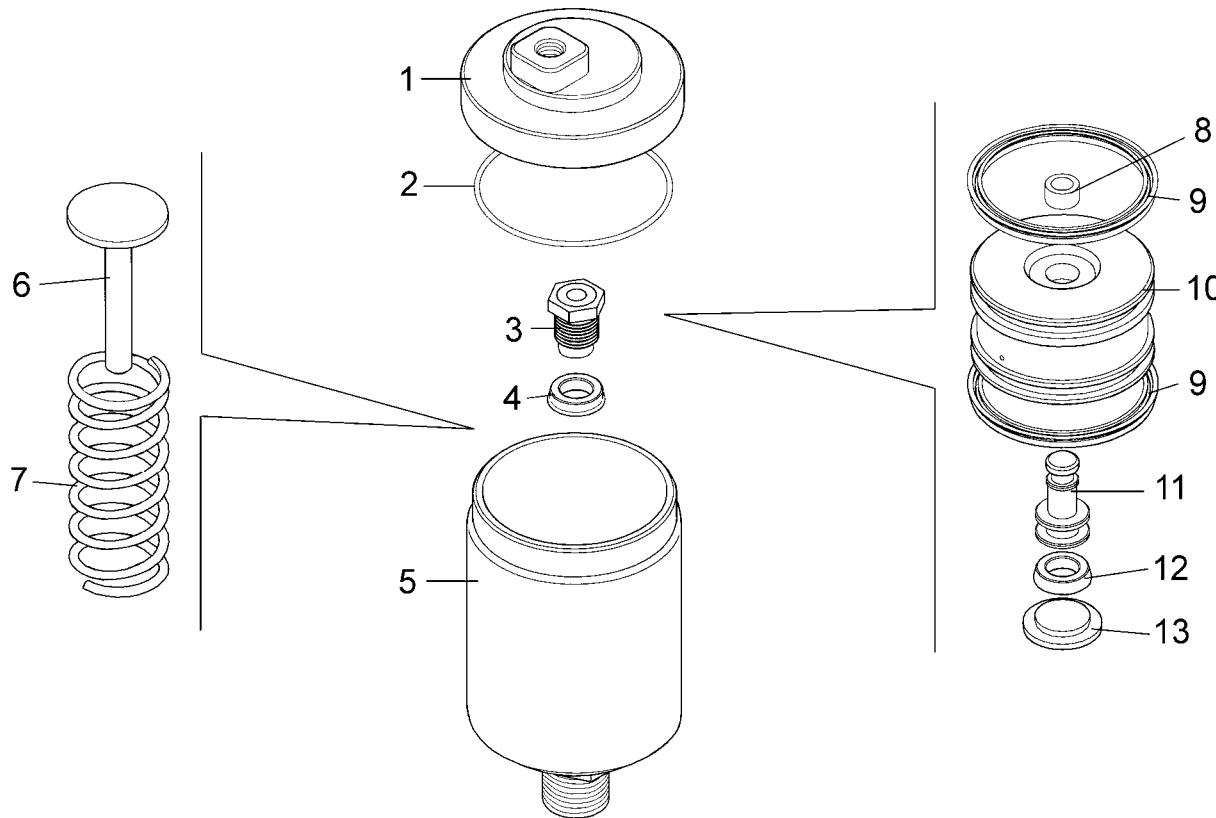

SR TANQUE 3 EIXOS BOMBA PNEUMÁTICA DO LEVANTE

Item	Código	Denominação	Referência
1	0010162	Tampa superior	410017
2	0004697	Anel O´ring	410029
3	0059923	Guia interno da haste	410110
4	0009557	Gaxeta	410028
5	0039132	Conjunto corpo da bomba	410015
6	0005284	Conjunto haste do cilindro	410020
7	0007775	Mola de compressão	410023
8	0009558	Gaxeta	410025
9	0009760	Gaxeta	410026
10	0007079	Êmbolo de alumínio	410018
11	0006926	Êmbolo interno	410019
12	0009758	Gaxeta	410027
13	0006127	Tampa de fechamento	410024
-	0059924	Conjunto bomba pneumtica	431000