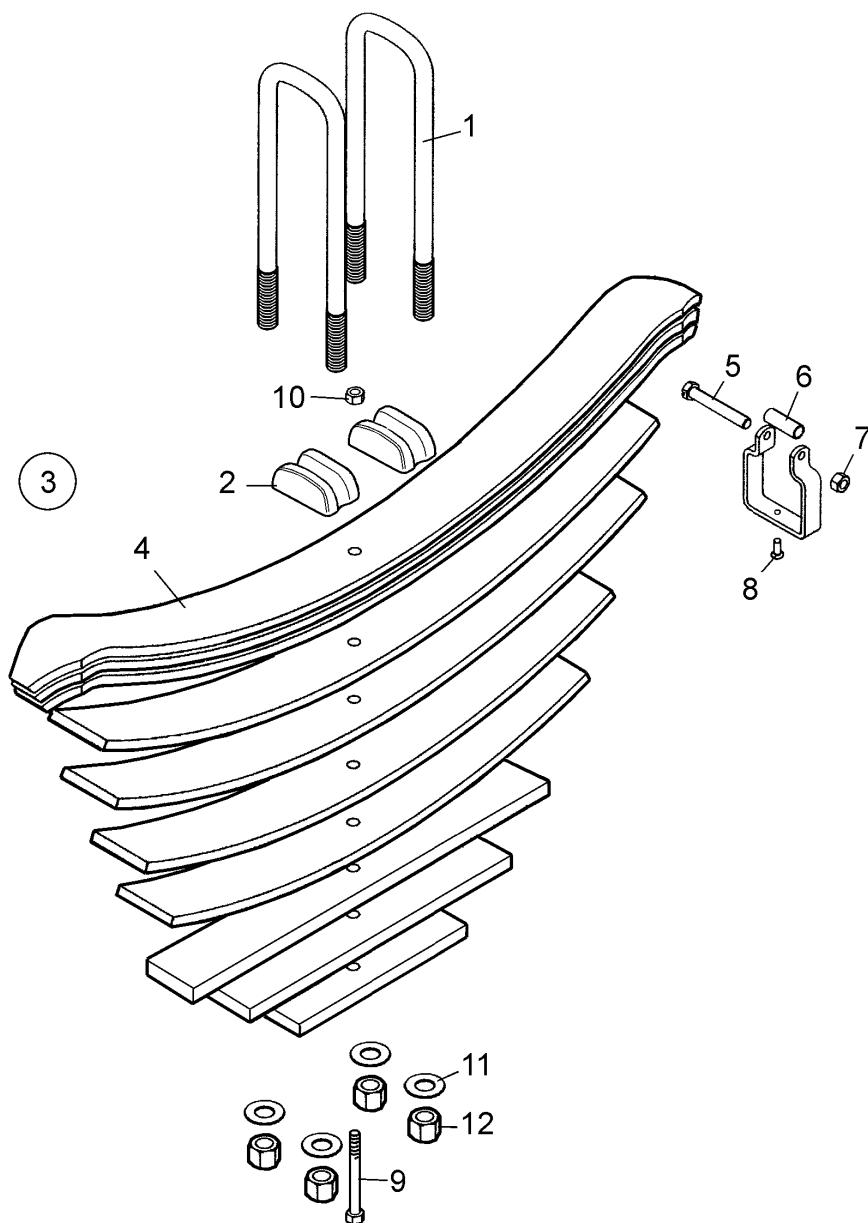

SR TANQUE 3 EIXOS
FEIXE DE MOLAS SIMÉTRICAS 10 LÂMINAS

Item	Código	Denominação
1	0003968	Grampo mola suspensão
2	0003493	Separador grampo mola suspensão
3	0002341	Conj. feixe de mola progressiva 10 lâminas, inclui os itens: 4, 5, 6, 7 e 8.
4	0000244	Lâmina mestra
5	4101.028.038.00-7	Parafuso sextavado
6	0006246	Tubo
7	0002726	Porca sextavada
8	4011.003.014.00-2	Rebite
9	0007018	Espigão feixe molas 10 lâminas
10	4102.018.029.00-8	Porca torque
11	0002304	Arruela lisa
12	0003061	Porca sextavada