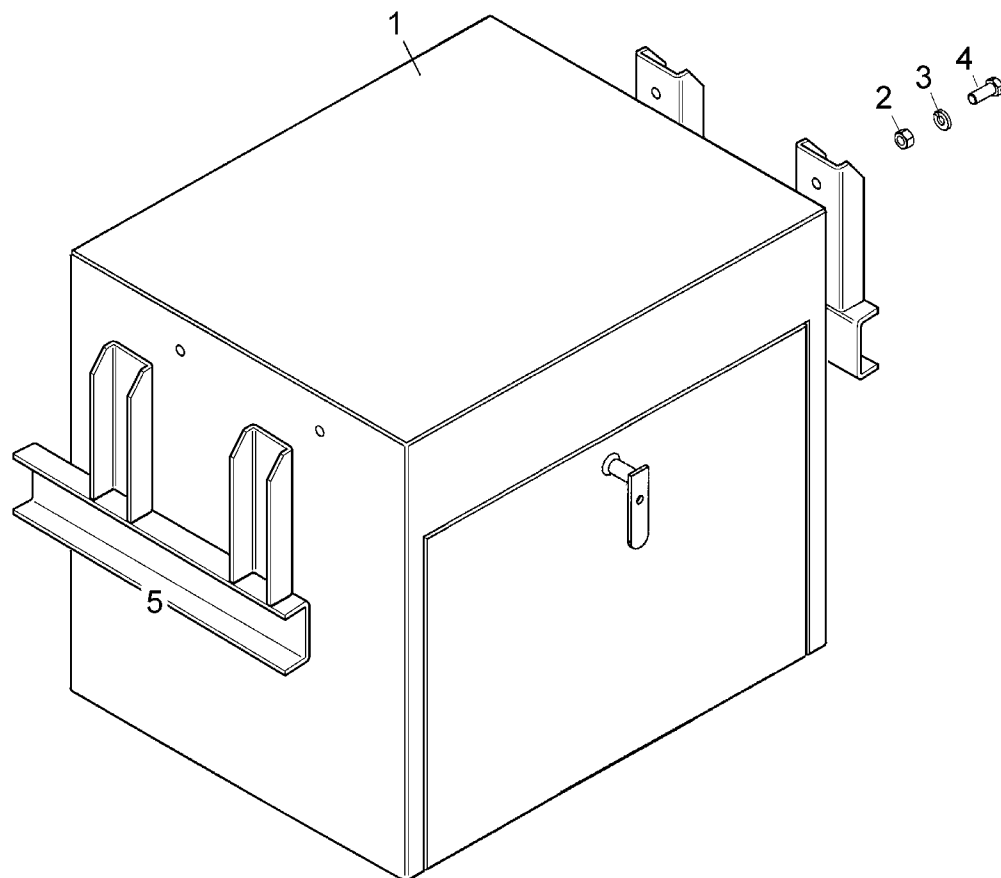

**SR TANQUE 3 EIXOS
CAIXA DE FERRAMENTAS**

<i>Item</i>	<i>Código</i>	<i>Denominação</i>
1	0003646	Caixa de ferramentas
2	0002733	Porca sextavada
3	0002267	Arruela de pressão
4	0002443	Parafuso sextavado
5	0017869	Suporte caixa ferramentas direita
5	0017870	Suporte caixa ferramentas esquerda