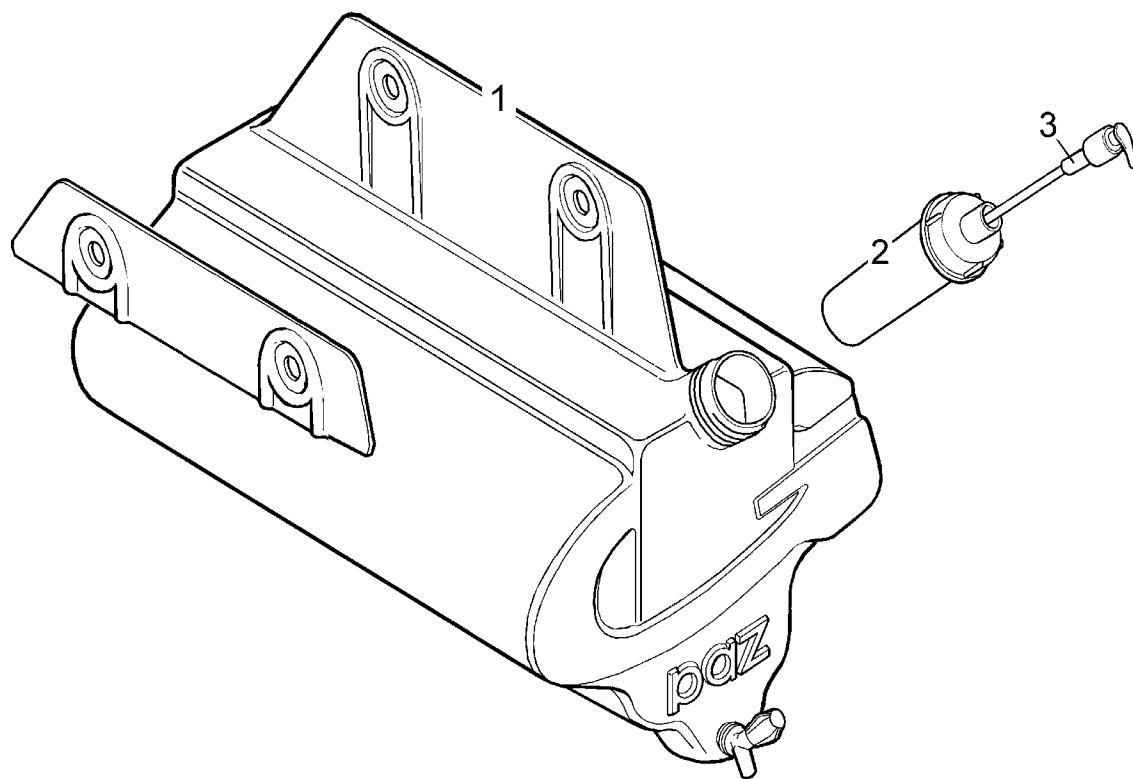

**SR TANQUE 3 EIXOS
BARRIL D'ÁGUA**

<i>Item</i>	<i>Código</i>	<i>Denominação</i>
1	0004958	Barril d'água 26 L; inclui ítns 2 e 3.
2	0008332	Sabonetera do barril, inclui o ítem; 3.
3	0008489	Válvula barril d'água