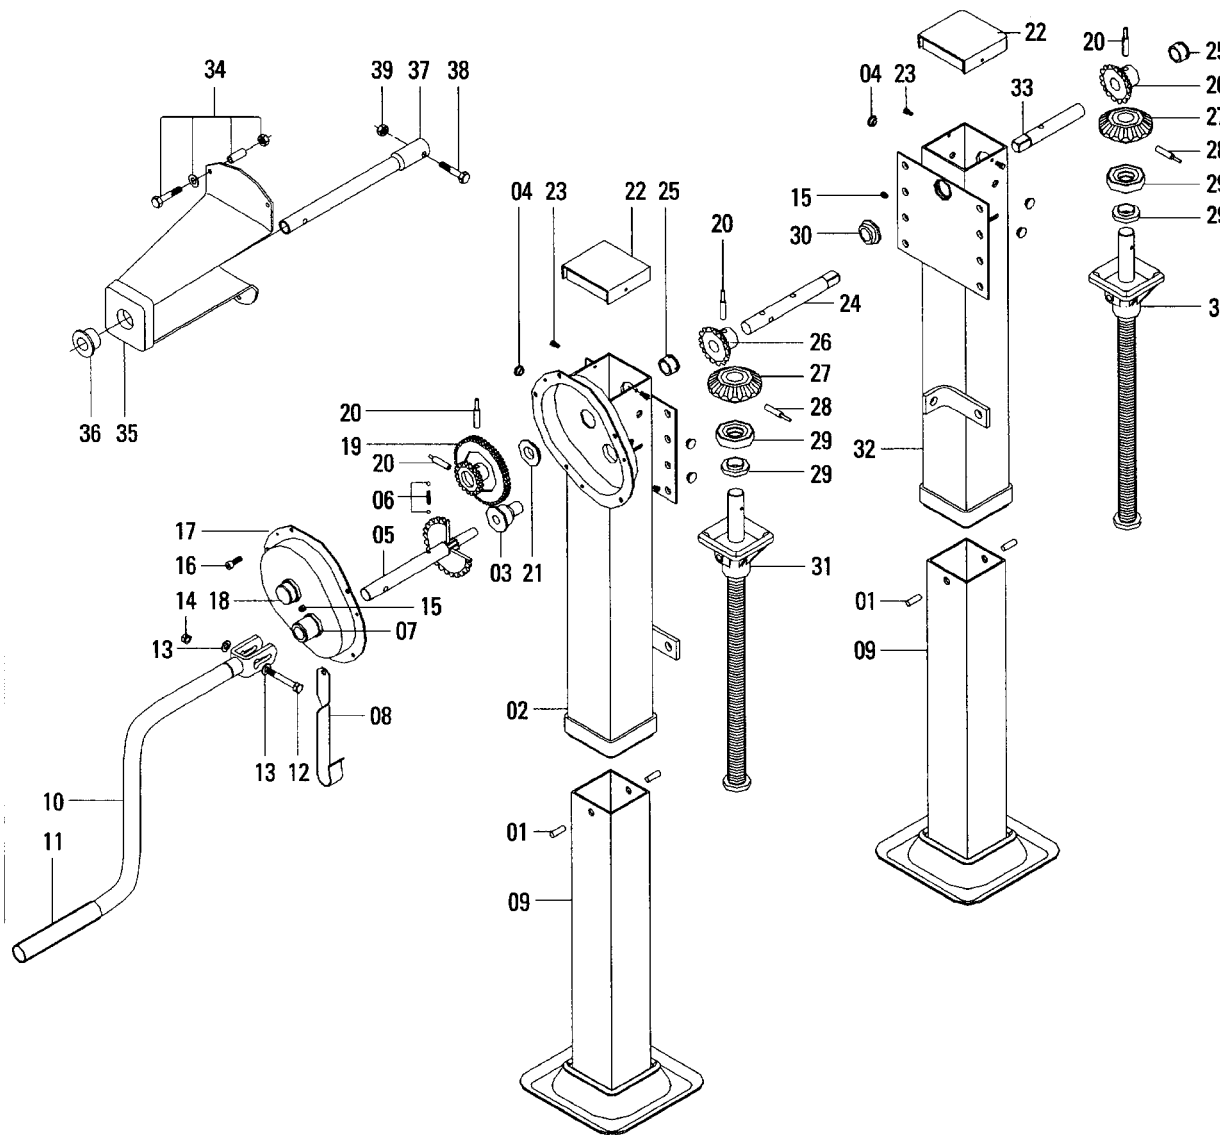

SR TANQUE 3 EIXOS LEVANTE MECÂNICO

Item	Código	Denominação	Referência
1	0039015	Pino fixação porca	AD00401J00
2	0039034	Tubo externo direito	AL00006J01
3	0005908	Bucha do eixo de transmissão	AD00404J00
4	0006682	Plug de borracha	AD00412J00
5	0008437	Eixo de transmissão e pinos	AL00310J01
6	0007760	Molas de esferas	AL00308J00
7	0005769	Bucha da caixa de transmissão	AD00405J00
8	0006349	Suporte da manivela	AD00424J00
9	0005319	Conjunto da sapata (630 mm)	AL00218J01
10	0039035	Conjunto da manivela (565mm)	AL00075J01
11	0039014	Manopla	AD00423J00
12	0039037	Parafuso da manivela	AD00375B51
13	0039039	Arruela da manivela	ST05001J60
14	0039067	Porca da manivela	ST03002B51
15	0039068	Graxeira	ST29001A51
16	0039069	Paraf. de fixação caixa transmissão	AD00417B52
17	0006117	Tampa caixa de transmissão	AL00204J01
18	0039011	Bucha elástica	AD00403J00
19	0007084	Engrenagem dupla e pinos	AL00309J01
20	0006175	Pino elástico	AL00311J00
21	0039009	Bucha separadora	AD00406J00
22	0039007	Tampa	AD00413J00
23	0039070	Parafuso fixador da tampa	AD00414J00
24	0038997	Eixo de união direito	AL00201J01
25	0005991	Bucha	AD00402J00
26	0006710	Pinhão cônico e pinos	AL00315J00
27	0007063	Engrenagem cônica e pinos	AL00314J00
28	0039021	Pino elástico	AL00312J00
29	0039071	Rolamento e arruela espaçadora	AL00306J00
30	0005990	Bucha elástica	AD00406J00
31	0005094	Conjunto do fuso	AL00135J00
32	0039072	Tubo externo esquerdo	AL00004J01
33	0008867	Eixo de união esquerdo	AL00202J01
34	0039073	Parafuso, arruela, luva e porca	AL00313J00
35	5001.007.191.00-5	Extensão	AL00144J01
36	0005911	Bucha do extensor	AD00420J00
37	0008438	Eixo do extensor	AL00092J01
38	5001.007.295.00-1	Parafuso	ST01001B51
39	5001.007.296.00-3	Porca	ST03002B51
-	0005242	Conjunto de apoio direito	AL00057J01
-	0005243	Conjunto de apoio esquerdo	AL00221J01
-	0003997	Conjunto levante mecânico	AL00240J01