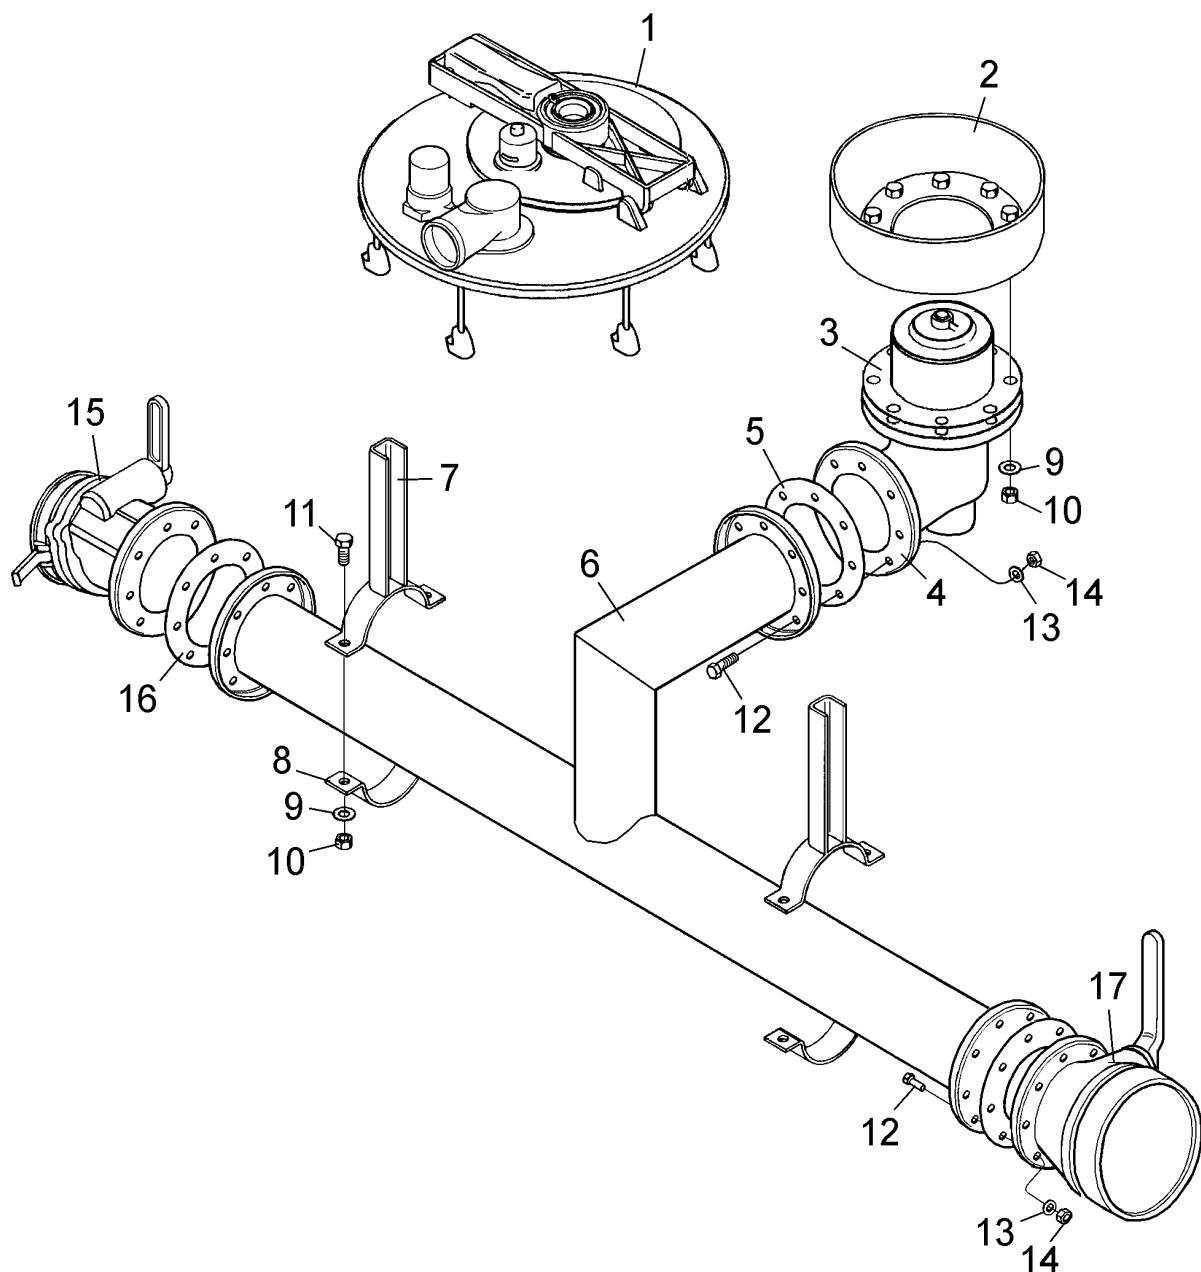

SR TANQUE 3 EIXOS SISTEMA DE CARGA E DESCARGA - BOTTON LOADING

Item	Código	Denominação
1	0004264	Tampa visita botton 20"
2	0009107	Conjunto flange acoplamento válvula fundo
3	0003307	Junta de vedação
4	0003798	válvula de fundo pneumática 4"
5	0003359	Junta vedação conjunto válvula fundo
6	-	Tubo de escoamento
7	-	Suporte abraçadeira tubo escoamento
8	0010960	Abraçadeira tubo escoamento
9	0002660	Arruela de pressão
10	0003060	Porca sextavada
11	0003704	Parafuso sextavado
12	0002686	Parafuso sextavado
13	0002659	Arruela de pressão
14	0003059	Porca sextavada
15	0003381	Conjunto válvula portinhola
16	0003380	Junta de vedação conjunto válvula portinhola
17	0002436	Engate auto acionado válvulado

Obs. : Os itens 6 e 7 devem ser solicitados através do número do chassi.