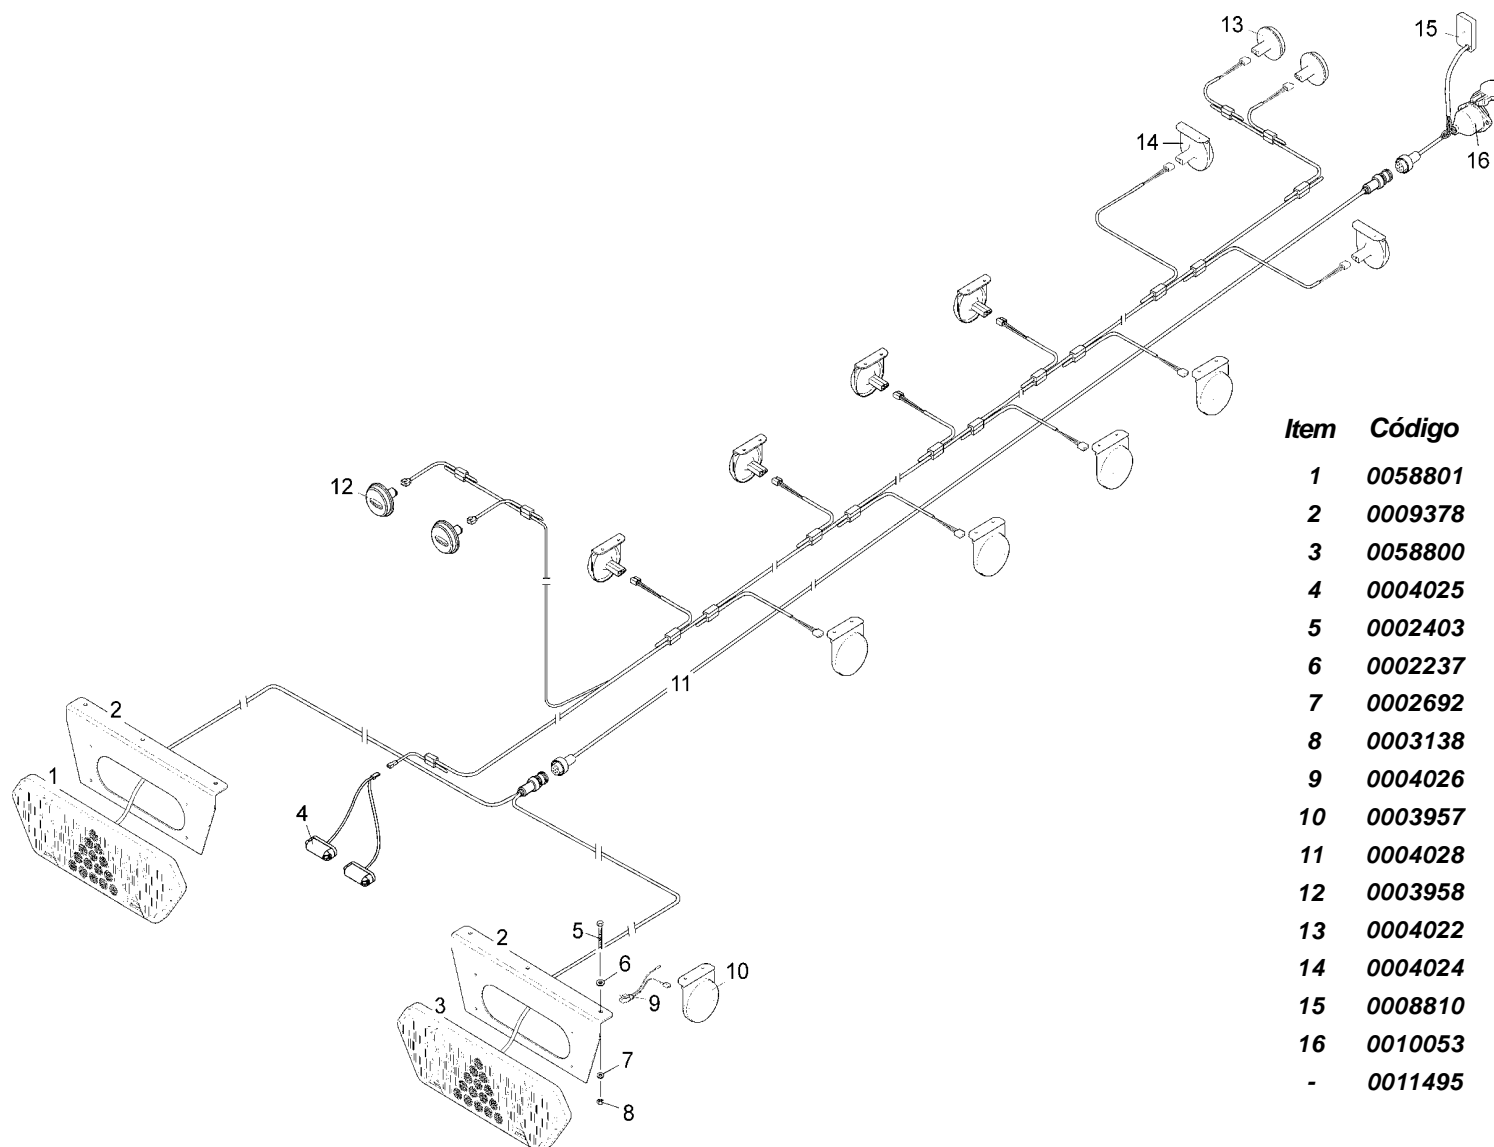

SR TANQUE 3 EIXOS SISTEMA ELÉTRICO

Item	Código	Denominação
1	0058801	Conjunto lanterna traseira esquerda
2	0009378	Suporte sinaleira traseira
3	0058800	Conjunto lanterna traseira direita
4	0004025	Conjunto lanterna placa
5	0002403	Parafuso sextavada
6	0002237	Arruela de pressão
7	0002692	Arruela lisa
8	0003138	Porca sextavada
9	0004026	Cabo ligação lanterna traseira
10	0003957	Conjunto lanterna lateral com led âmbar
11	0004028	Conjunto cabo ligação, inclui itens, 15 e 16.
12	0003958	Conjunto lanterna dianteira com led vermelha
13	0004022	Conjunto lanterna dianteira com led branca
14	0004024	Conj. lanterna diant. led branca com suporte
15	Dispositivo resistor lanterna traseira led	
16	0010053	Tomada fêmea 7 pinos
-	0011495	Conj. sistema elétrico tanque 3 eixos com led