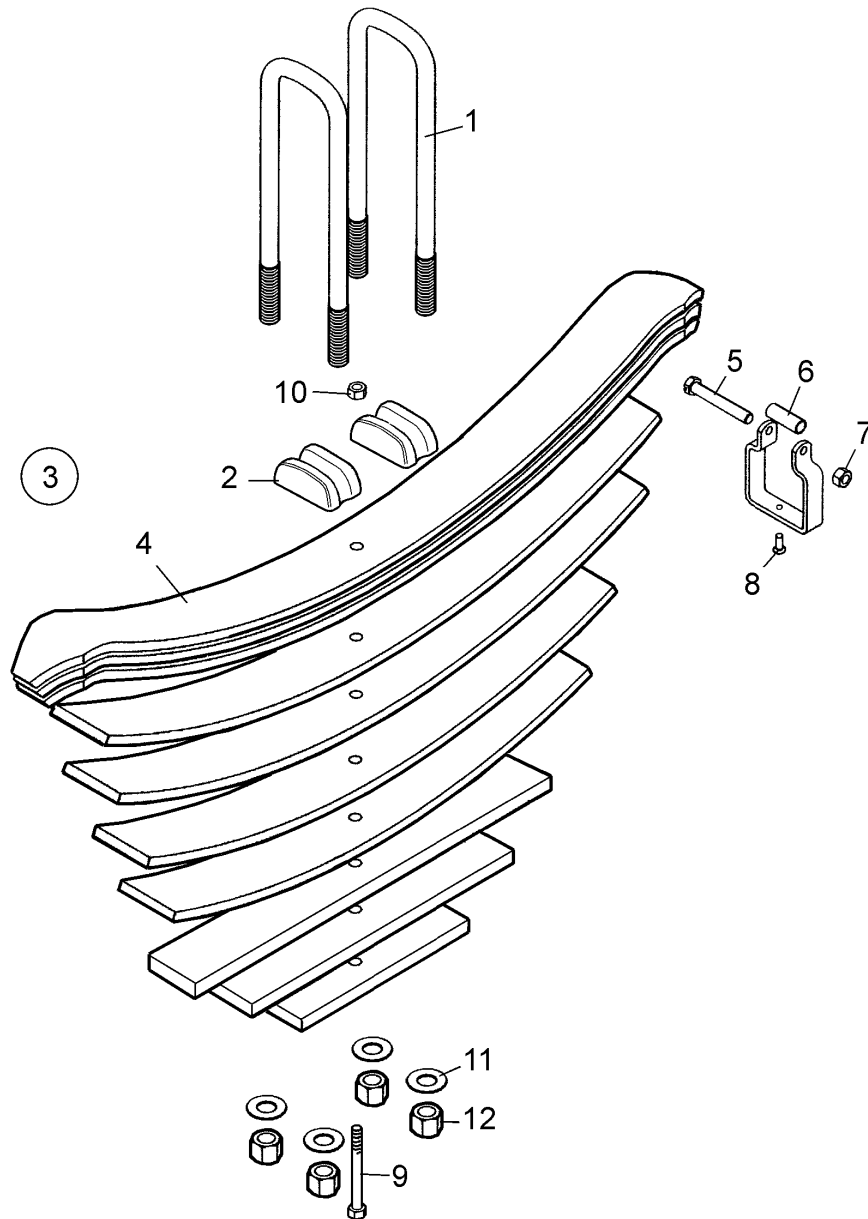

SR TANQUE 3 EIXOS FEIXE DE MOLAS ASSIMÉTRICAS 10 LÂMINAS

Item	Código	Denominação
1	-	Grampo da mola da suspensão
2	0030471	Separador grampo mola da suspensão
3	-	Conj. feixe de molas 10 lâminas, inclui os itens: 4, 5, 6, 7 e 8.
4	-	Lâmina mestra
5	4101.028.038.00-7	Parafuso sextavado
6	0006246	Tubo
7	0002726	Porca sextavada
8	4011.003.014.00-2	Rebite
9	0007018	Espigão
10	0002734	Porca sextavada
11	0002304	Arruela lisa
12	0003061	Porca sextavada

OBS.: Os itens 1, 3 e 4, devem ser solicitados pelo número do chassi.