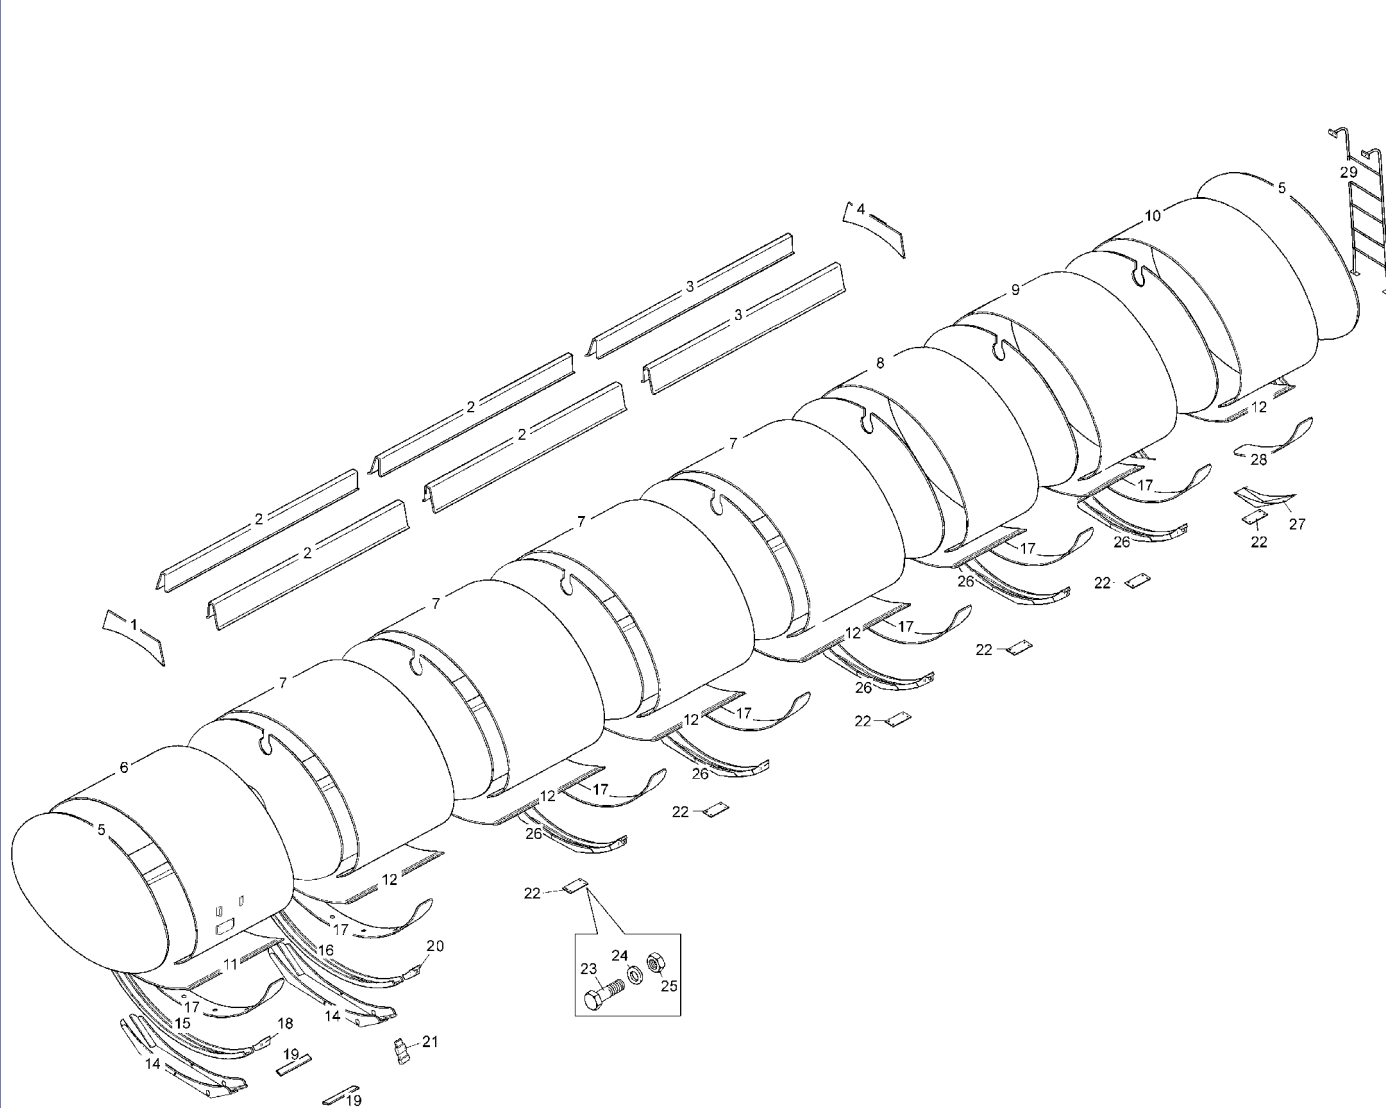

SR TANQUE 3 EIXOS CAIXA DE CARGA

Item	Código	Denominação
1	0020569	Conjunto fechamento tampa carregamento
2	-	Protetor tampa carregamento
3	-	Protetor tampa carregamento
4	-	Conjunto fechamento tampa carregamento
5	0023347	Conjunto tampa caixa de carga
6	-	Cobertura caixa de carga
7	-	Cobertura caixa de carga
8	-	Cobertura caixa de carga
9	-	Cobertura caixa de carga
10	-	Cobertura caixa de carga
11	-	Complemento caixa carga
12	-	Complemento caixa carga
13	-	Complemento caixa carga
14	0022823	Reforço direito mesa pino universal
14	0016382	Reforço esquerdo mesa pino universal
15	0025301	Berço interno caixa carga
16	0026935	Berço interno caixa carga
17	0022629	Cinta apoio caixa carga
18	0022600	Fechamento berço interno
19	0010781	Cinta transversal
20	0021181	Conjunto fechamento berço interno
21	0020329	Conjunto suporte cabo ligação terra
22	0009345	Base apoio caixa carga
23	0002369	Parafuso sextavado
24	0002236	Arruela lisa
25	0020608	Porca torque
26	0024927	Conjunto berço caixa de carga
27	0026502	Conjunto encosto traseiro caixa de carga
28	0024415	Cinta encosto traseiro
29	0024898	Conjunto escada caixa carga

Obs. : Os itens: 2 a 4 e 6 a 13, devem ser solicitados pelo número do chassi.