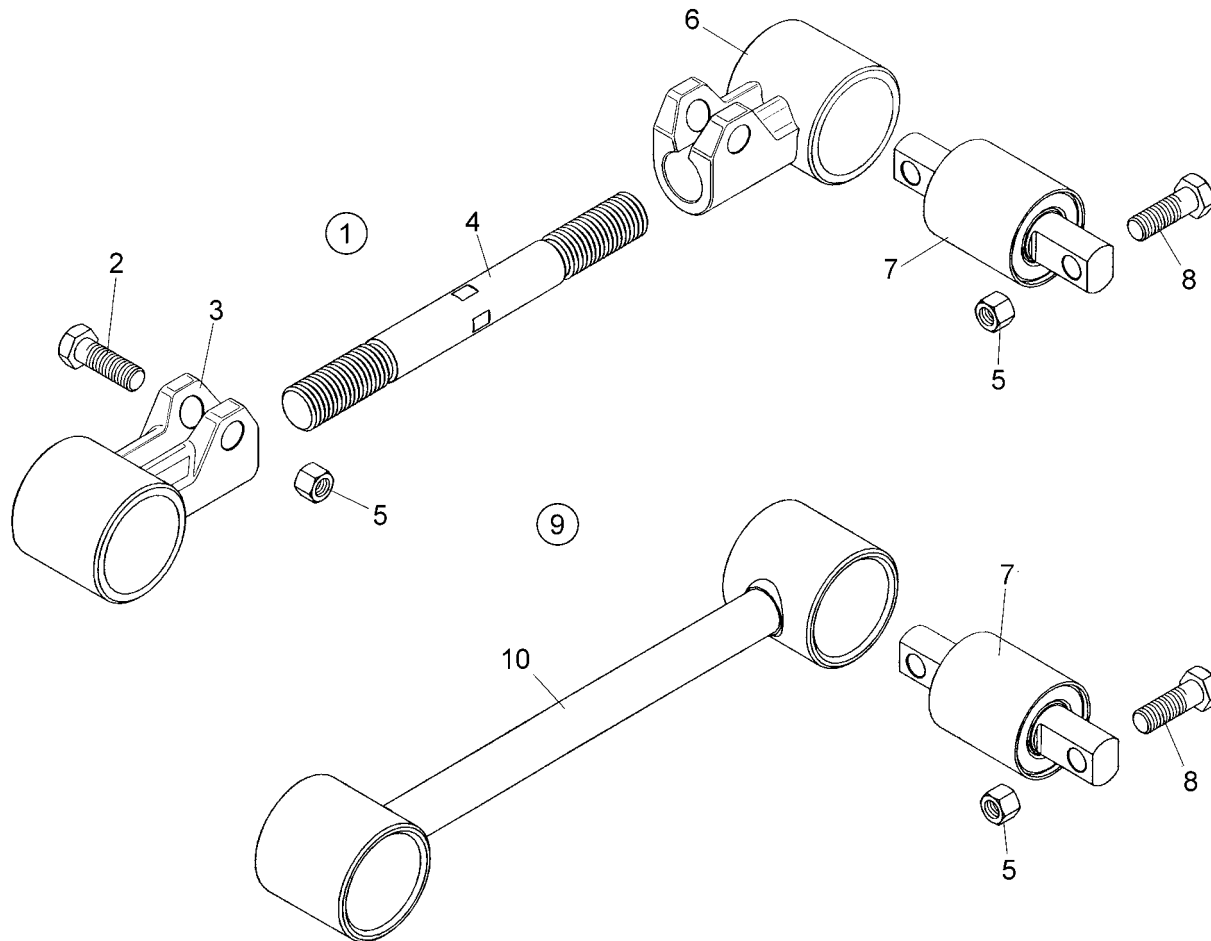

**SR TANQUE 3 EIXOS
BRAÇO TENSOR**

Item	Código	Denominação
1	0009846	Conj. braço tensor móvel completo, inclui os itens: 2, 3, 4, 5, 6 e 7.
2	0002370	Parafuso sextavado
3	0009960	Luva de regulagem do braço tensor dir.
4	0009454	Braço tensor regulável
5	0002196	Porca auto-freno
6	0010899	Luva de regulagem do braço tensor esq.
7	0002381	Terminal braço tensor
8	0002368	Parafuso sextavado
9	0011171	Conjunto braço tensor fixo completo inclui os itens; 7 e 10.
10	0021194	Conjunto braço tensor fixo