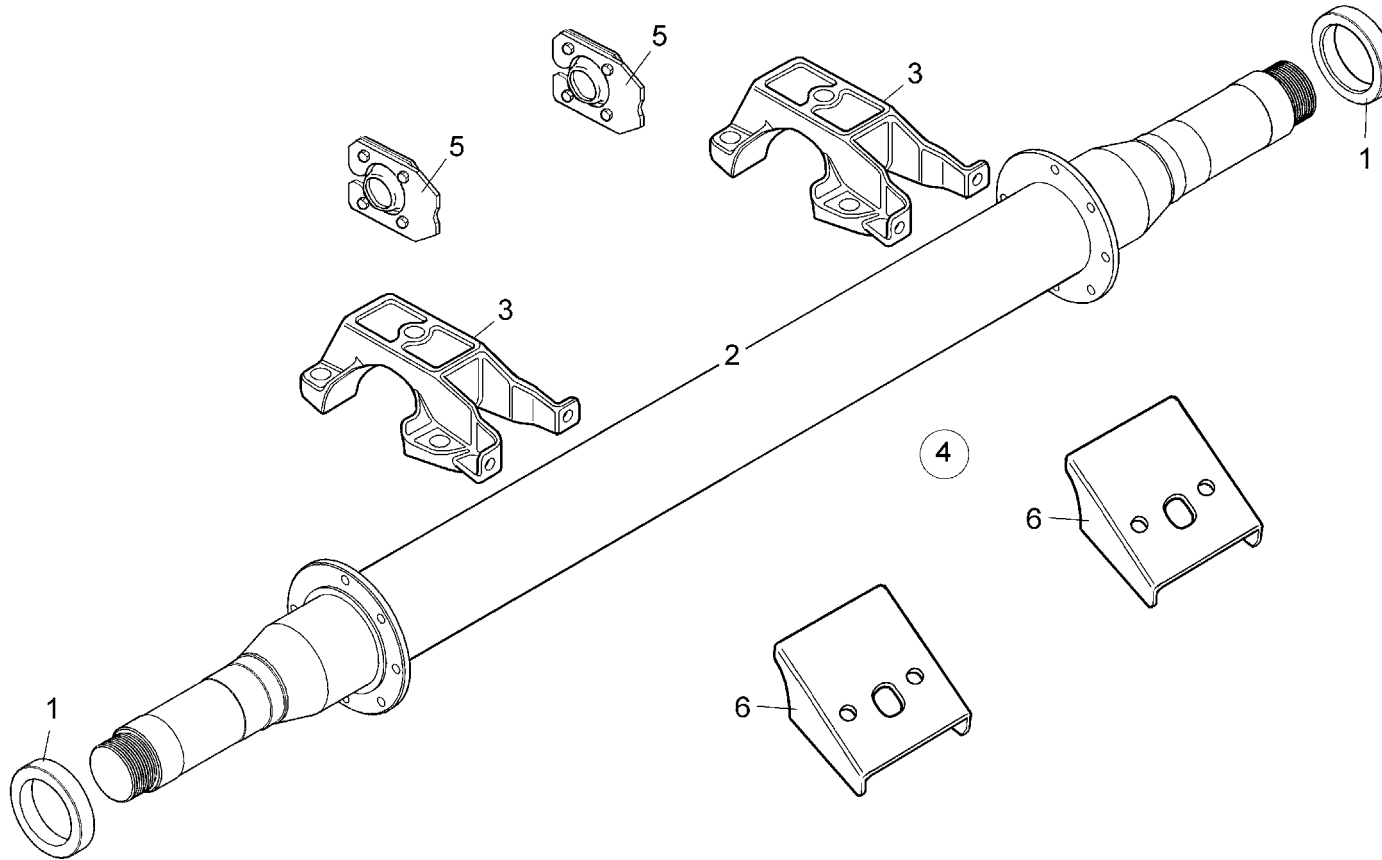

SR TANQUE 3 EIXOS CONJUNTO DO EIXO

Item	Código	Denominação
1	0028686	Anel eixo redondo
2	Ver tabela	Conj. eixo com flange
3	0004109	Sapata superior eixo
4	Ver tabela	Conj. eixo e sapatas
5	0004258	Mancal rotulado
6	0009043	Suporte câmara

Eixos com comprimento de 2.215 mm para chassi de 1180 mm entre longarinas e espessura do corpo do eixo de 19 mm.

CJ. EIXO COMPLETO	ITEM 4	ITEM 2	Freio	Obs.
0026428 raiado-A20	0026548	0022308	16,5"x 8"	c/ spring brake
0023916 raiado-A22	0026548	0022308	16,5"x 8"	c/ spring brake
0020118 disco-A22	0026815	0022906	15"x 8 5/8"	c/ spring brake
0018749 raiado-A20	0025954	0025954	15"x 8 5/8"	c/ spring brake
0025096 raiado-A22	0025954	0025954	15"x 8 5/8"	c/ spring brake