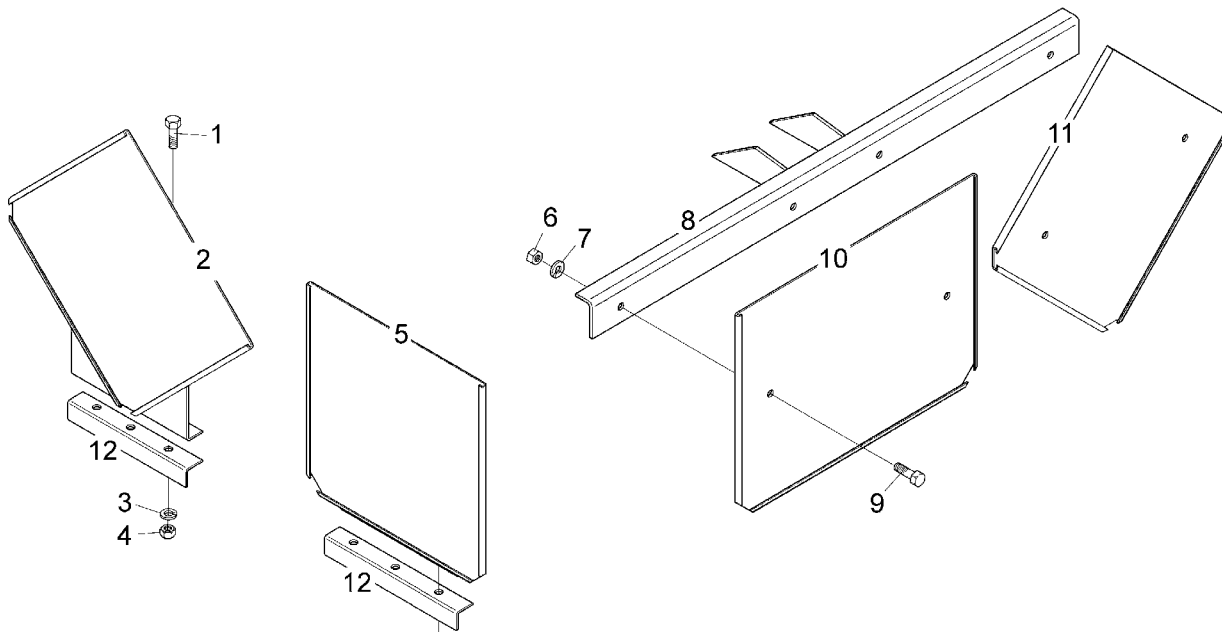

SR TANQUE 3 EIXOS SUPORTE DAS PLACAS DE RISCO E SEGURANÇA

Item	Código	Denominação
1	0002681	Parafuso sextavado
2	0026537	Placa identificação risco
3	0002306	Arruela de pressão
4	0003632	Porca sextavada
5	0020573	Conj. suporte placa identificação segurança
6	0002726	Porca sextavada
7	0002659	Arruela de pressão
8	0009250	Conj. suporte placa identificação risco
9	0003734	Parafuso sextavado
10	0010752	Placa identificação segurança
11	0010761	Placa identificação risco
12	0026510	Apoio suporte placa identificação