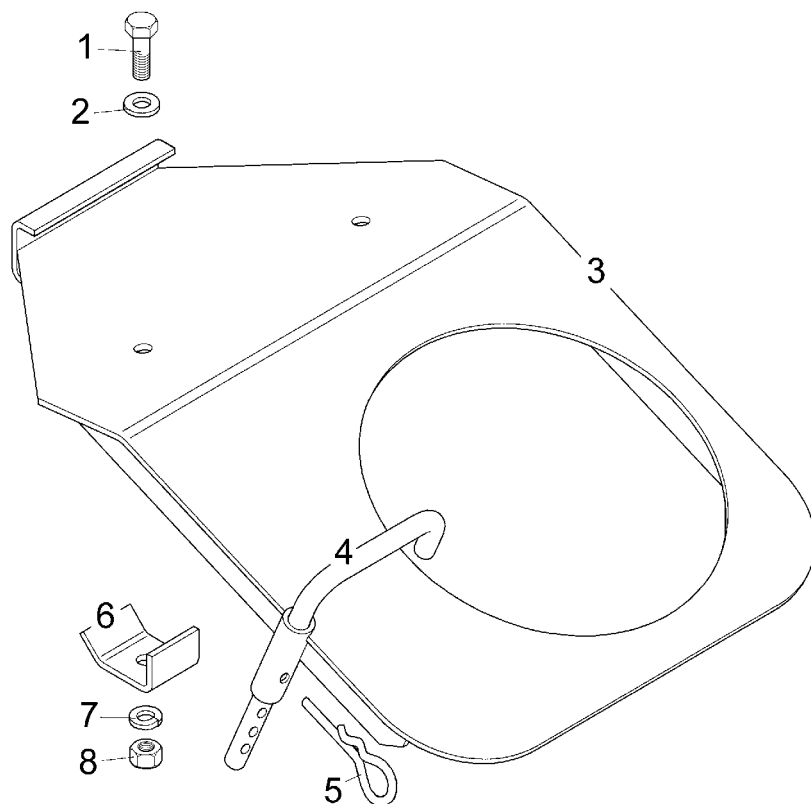

SR TANQUE 3 EIXOS PORTA CONES

Item	Código	Denominação
1	0002687	Parafuso sextavado
2	0002273	Arruela lisa
3	0020498	Conjunto suporte cones
4	0026182	Pino trava porta cones
5	0003775	Grampo fixação pino
6	0025451	Fixador móvel porta cones
7	0002239	Arruela de pressão
8	0003059	Porca sextavada