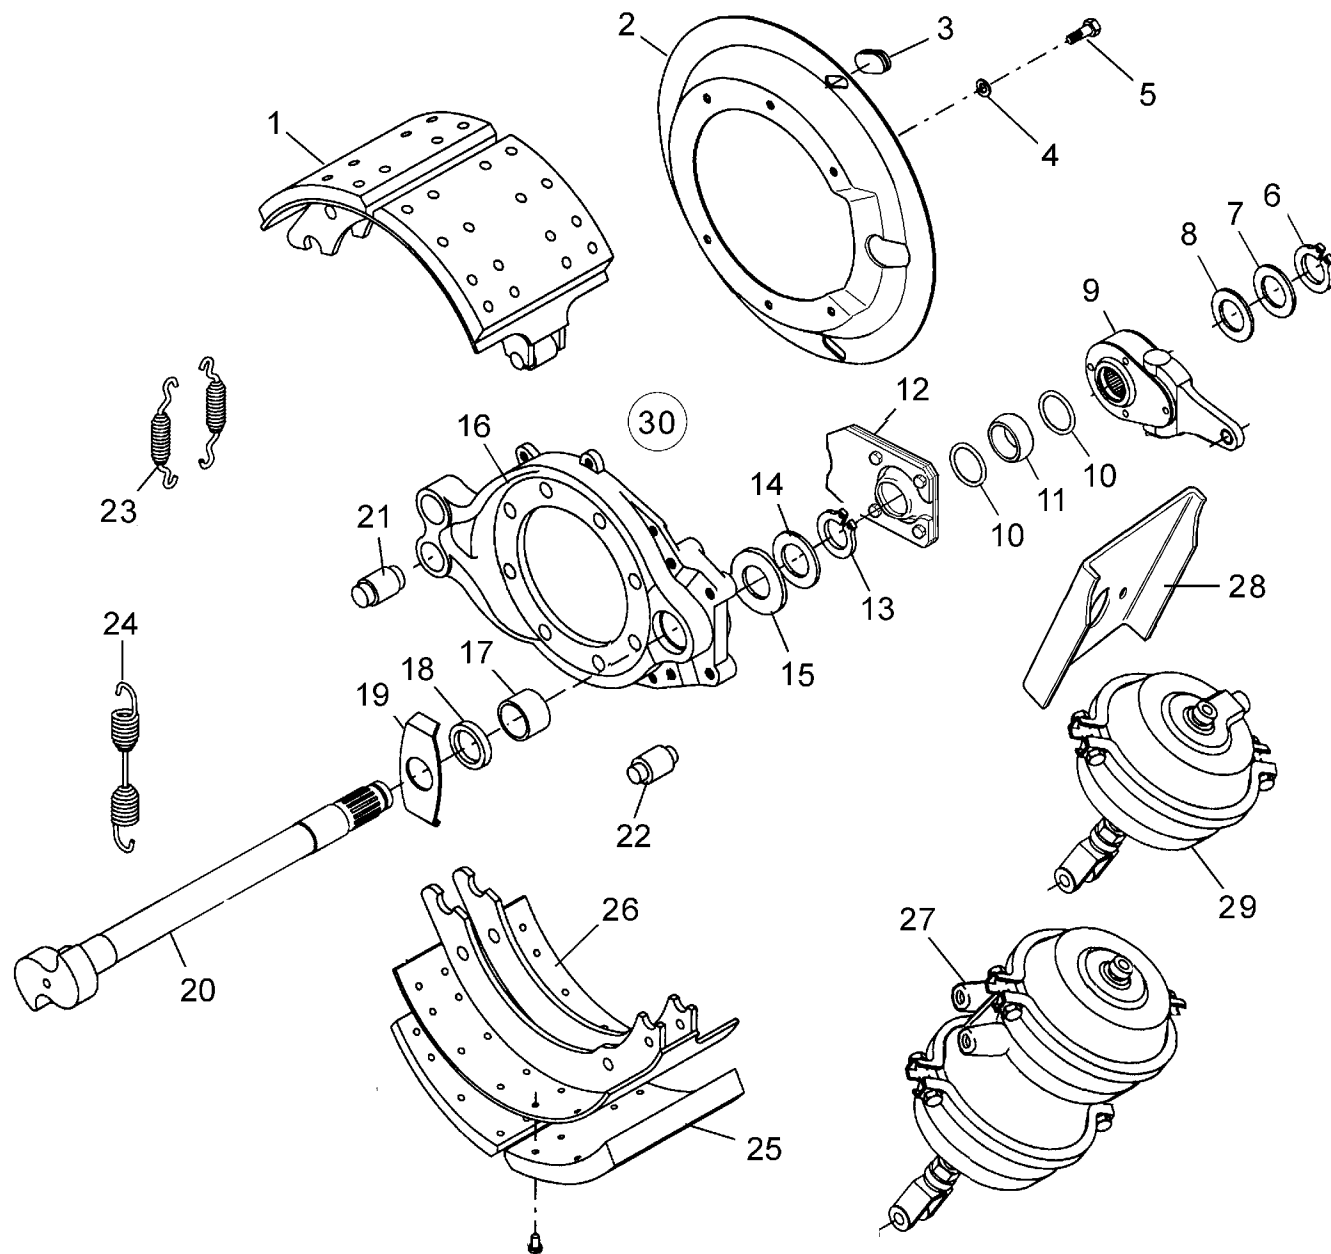

SR TANQUE 3 EIXOS FREIO GUERRA 16.5" x 8"

Item	Código	Denominação
1	0005321	Conjunto sapata freio com lona
2	0010868	Tapa-pó
3	0005966	Tampa do tapa-pó
4	0004538	Arruela serrilhada
5	0002406	Parafuso sextavado
6	0002499	Anel elástico
7	0004449	Arruela compensação externa freio
8	0004448	Arruela compensação externa freio
9	0002337	Alavanca de acionamento freio
10	0004700	Anel de vedação mancal
11	0005986	Bucha mancalo freio
12	0004258	Conjunto mancalo freio
13	0004726	Anel elástico E
14	0004629	Arruela encosto menor freio
15	0004447	Arruela encosto maior freio
16	0005547	Apoio da sapata do freio
17	0005907	Bucha eixo acionamento freio
18	0008541	Retentor
19	0006928	Chapa de encosto
20	0058065	Eixo acionamento direito 550 mm
20	0058066	Eixo acionamento esquerdo 550 mm
21	0006711	Conjunto pino ancoragem
22	0008726	Rolete
23	0007757	Mola sapata do freio
24	0007728	Mola de retorno sapata do freio
25	0053608	Lona do freio (jogo)
26	0008366	Sapata do freio
27	0002366	Conj. câmara de freio emergência
28	0009043	Suporte camara freio
29	0002338	Conj. câmara de freio simples
30	0058064	Conj. apoio das sapatas do freio
-	0002335	Conj. freio Guerra LD 16,5" x 8" (550)
-	0002336	Conj. freio Guerra LE 16,5" x 8" (550)