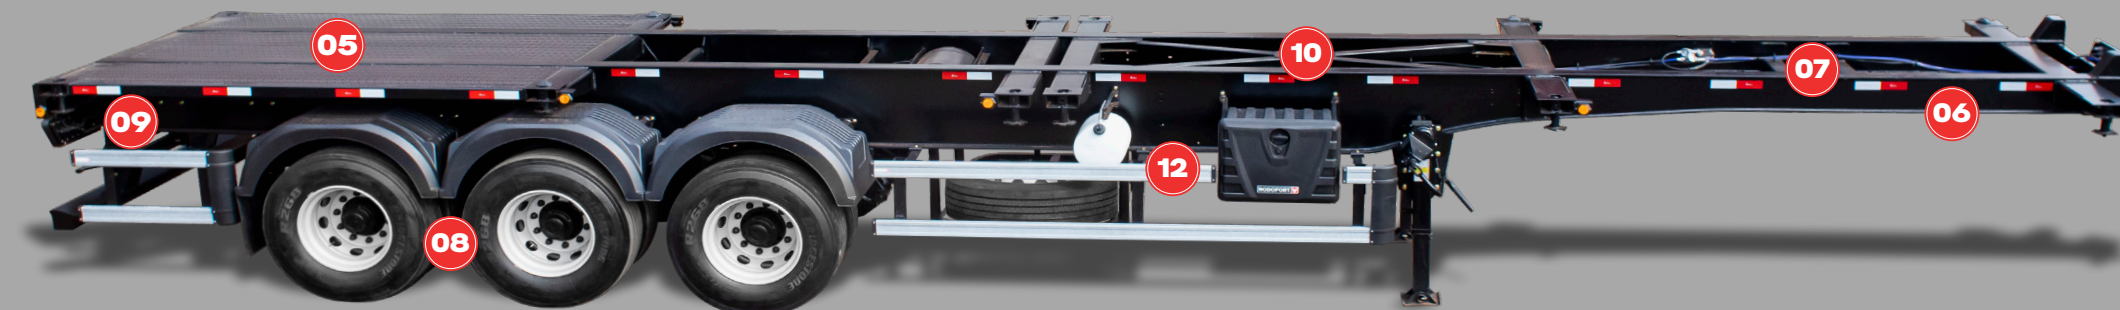

Porta Contêiner

LINHA GENESIS

RODOFORT 

GUERRA

Indicado para o transporte e movimentação de contêineres, o modelo Porta Contêiner Rodofort conta com um portfólio completo de produtos e de configurações no posicionamento dos engates/pinos lock que possibilitam atender as mais diversas necessidades deste modal. Para a carga e descarga em plataformas e docas, nossos modelos Bitrem possuem sistema exclusivo de chassi deslizante através da tecnologia do sistema de suspensão balancim, que permite o recolhimento total dos eixos do primeiro semirreboque.

11

CARACTERÍSTICAS

- 01 Chassi com bitola larga
MAIOR ESTABILIDADE;
- 02 Para-choque articulado
DESIGN EXCLUSIVO PARA PROTEÇÃO DA FAIXA REFLETIVA;
- 03 Lanterna traseira modular 100% Led
DESIGN MODERNO E EXCLUSIVO
MENOR CUSTO DE MANUTENÇÃO;
- 04 Batente inteiriço de aço+
batente de borracha
MAIOR PROTEÇÃO DOS COMPONENTES TRASEIROS
Ideal para uso em docas.

PORTA CONTÊINER

LINHA GENESIS

Leveza;
Disponibilidade;
Segurança;
Robustez;
Diversidade de Portfólio.

05 REDE DE DISTRIBUIDORES
Estrategicamente posicionados em todo Brasil;

06 Viga I dupla na região do pescoço
MAIOR RESISTÊNCIA E VIDA ÚTIL do produto;

07 Duas posições de acoplamento
Posição de trabalho e posição de socorro
MAIOR SEGURANÇA;

08 Rolamento 90x90
Cubo ventilado
MAIOR VIDA ÚTIL das lonas de freio;

09 DIVERSIDADE DE PORTFÓLIO
Semirreboque 20 pés
Semirreboque 40 pés
Semirreboque 53 pés
Bitrem 20 pés + 40 pés
Bitrem deslizante 40 pés + 40 pés;